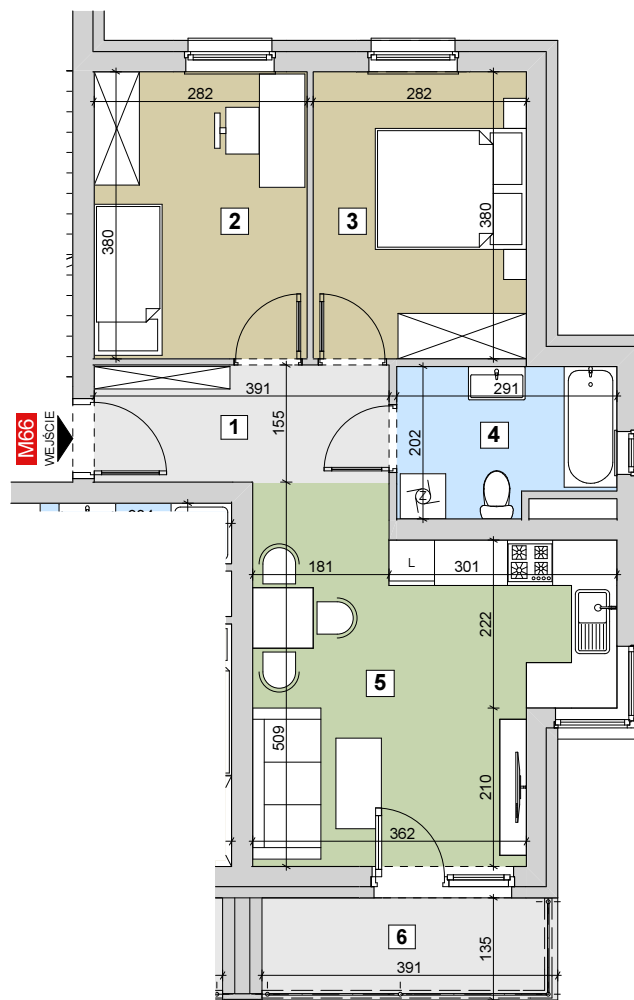

## RZESZÓW Ul. ZACISZNA

**BUDYNEK B**

**MIESZKANIE M66**

**1 PIĘTRO**

**KLATKA 5**

### Parametry mieszkania

1	Hol	6,05m <sup>2</sup>
2	Sypialnia	10,72m <sup>2</sup>
3	Sypialnia	10,72m <sup>2</sup>
4	Łazienka	5,42m <sup>2</sup>
5	Salon z kuchnią	19,69m <sup>2</sup>
<b>Razem</b>		<b>52,60m<sup>2</sup></b>
6	Balkon	5,29m <sup>2</sup>

**POWIERZCHNIA MIESZKANIA**

**52,60m<sup>2</sup>**

**LICZBA POKOI**

**3**