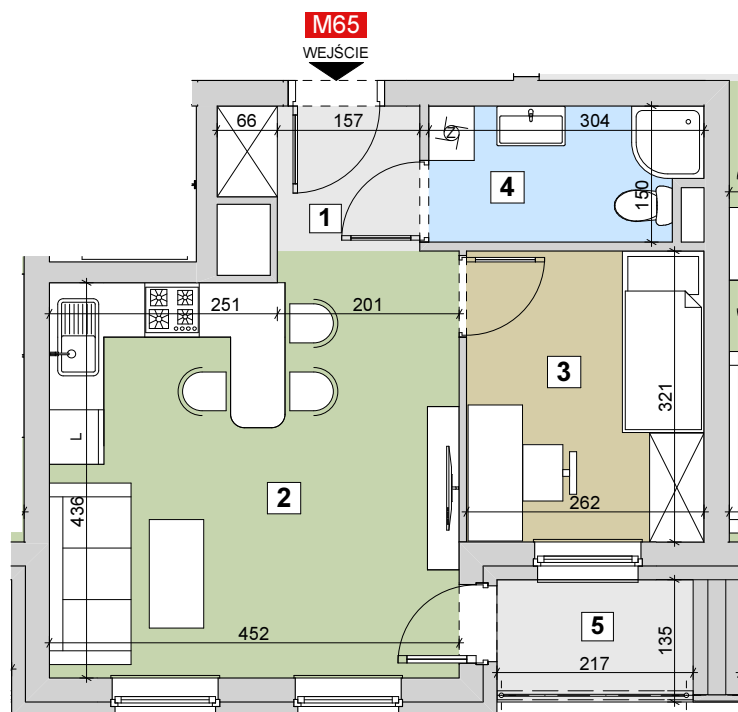

RZESZÓW Ul. ZACISZNA

BUDYNEK B

MIESZKANIE M65

1 PIĘTRO

KLATKA 5

Parametry mieszkania

| | | |
|--------------|-----------------|---------------------------|
| 1 | Hol | 3,18m ² |
| 2 | Salon z kuchnią | 20,41m ² |
| 3 | Sypialnia | 8,41m ² |
| 4 | Łazienka | 4,31m ² |
| Razem | | 36,31m² |
| 5 | Balkon | 2,92m ² |

POWIERZCHNIA MIESZKANIA

36,31m²

LICZBA POKOI

2