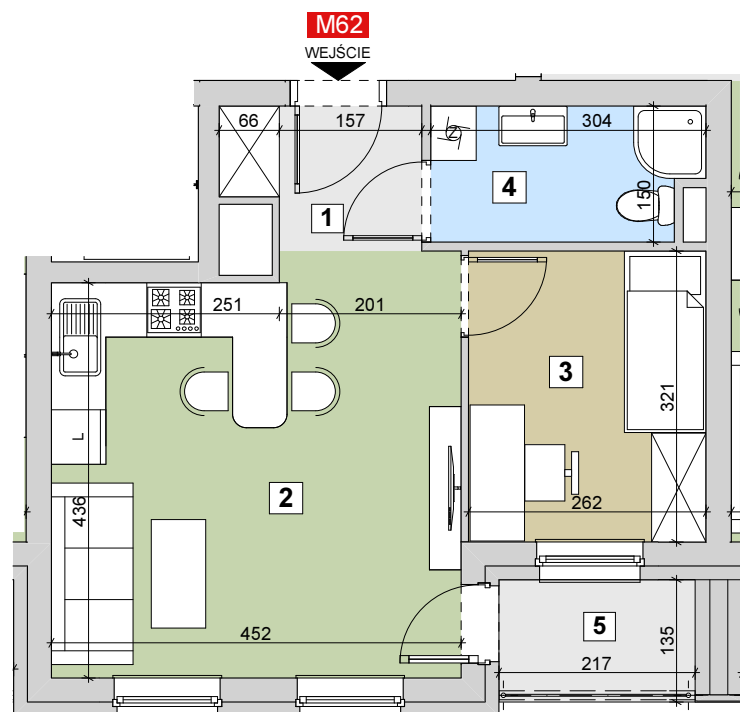

## RZESZÓW Ul. ZACISZNA

**BUDYNEK B**

**MIESZKANIE M62**

**PARTER**

**KLATKA 5**

### Parametry mieszkania

1	Hol	3,18m <sup>2</sup>
2	Salon z kuchnią	20,41m <sup>2</sup>
3	Sypialnia	8,41m <sup>2</sup>
4	Łazienka	4,31m <sup>2</sup>
<b>Razem</b>		<b>36,31m<sup>2</sup></b>
5	Balkon	2,92m <sup>2</sup>

**POWIERZCHNIA MIESZKANIA**

**36,31m<sup>2</sup>**

**LICZBA POKOI**

**2**