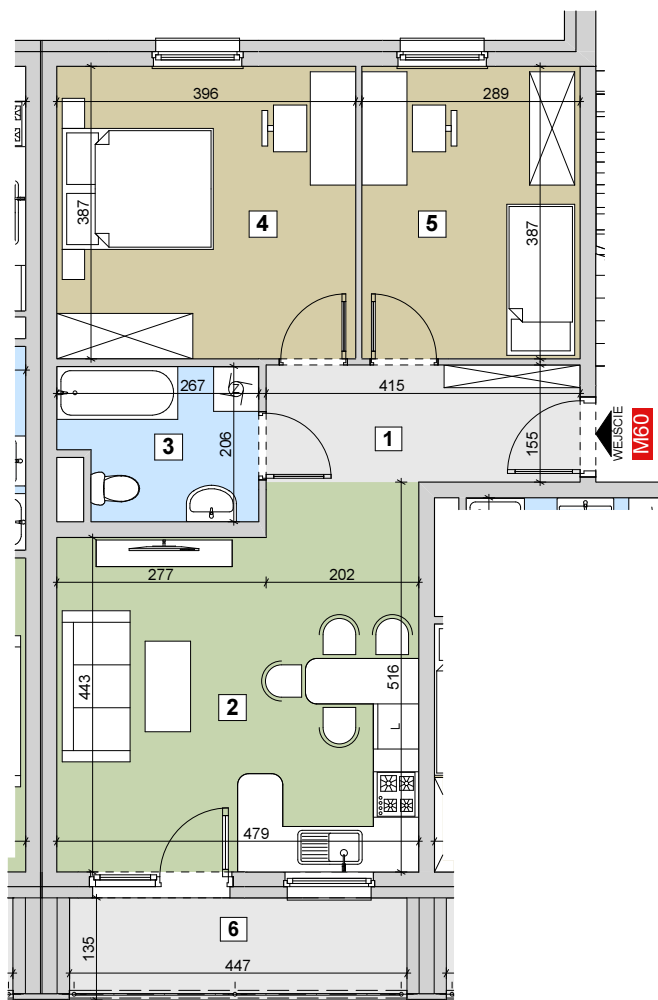

## RZESZÓW Ul. ZACISZNA

**BUDYNEK B**

**MIESZKANIE M60**

**4 PIĘTRO**

**KLATKA 4**

### Parametry mieszkania

1	Hol	6,44m <sup>2</sup>
2	Salon z kuchnią	22,68m <sup>2</sup>
3	Łazienka	5,06m <sup>2</sup>
4	Sypialnia	15,31m <sup>2</sup>
5	Sypialnia	11,18m <sup>2</sup>
<b>Razem</b>		<b>60,67m<sup>2</sup></b>
6	Balkon	6,03m <sup>2</sup>

**POWIERZCHNIA MIESZKANIA**

**60,67m<sup>2</sup>**

**LICZBA POKOI**

**3**