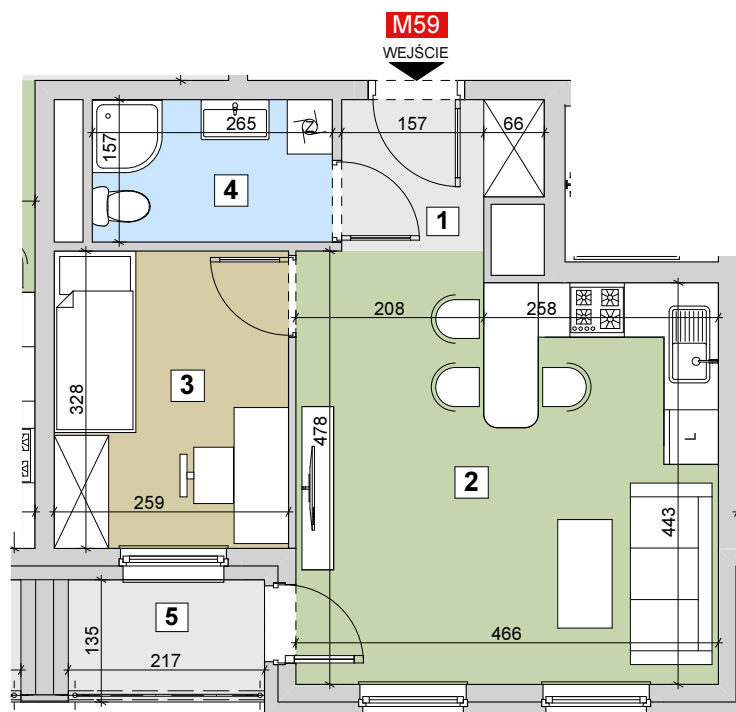

RZESZÓW Ul. ZACISZNA

BUDYNEK B

MIESZKANIE M59

4 PIĘTRO

KLATKA 4

Parametry mieszkania

1	Hol	3,34m ²
2	Salon z kuchnią	21,37m ²
3	Sypialnia	8,48m ²
4	Łazienka	4,16m ²
Razem		37,35m²
5	Balkon	2,92m ²

POWIERZCHNIA MIESZKANIA

37,35m²

LICZBA POKOI

2