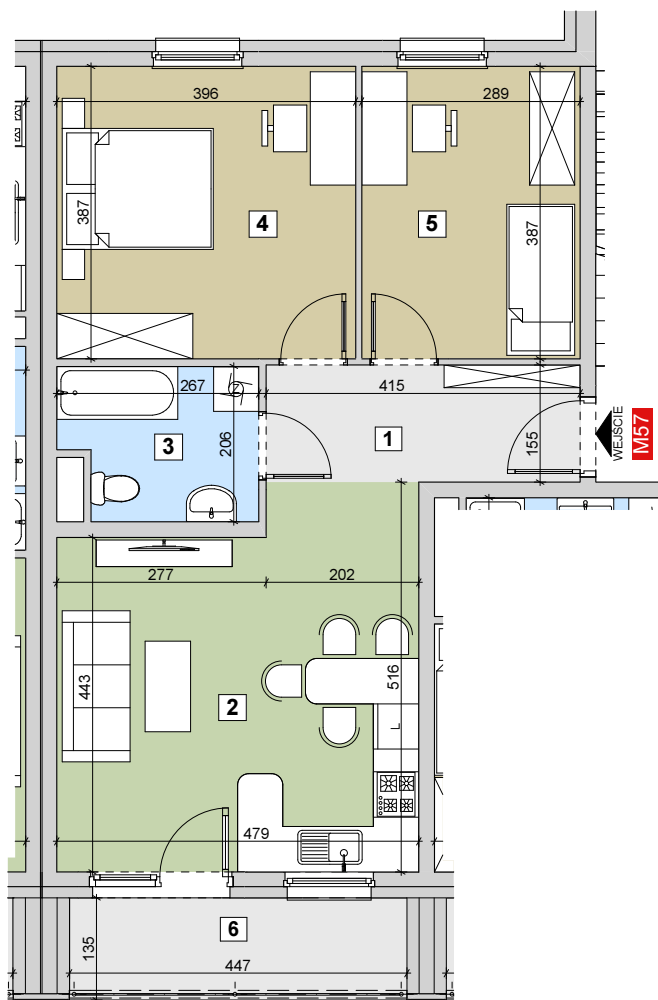

RZESZÓW UL. ZACISZNA

BUDYNEK B

MIESZKANIE M57

3 PIĘTRO

KLATKA 4

Parametry mieszkania

1	Hol	6,44m ²
2	Salon z kuchnią	22,68m ²
3	Łazienka	5,06m ²
4	Sypialnia	15,31m ²
5	Sypialnia	11,18m ²
Razem		60,67m²
6	Balkon	6,03m ²

POWIERZCHNIA MIESZKANIA

60,67m²

LICZBA POKOI

3