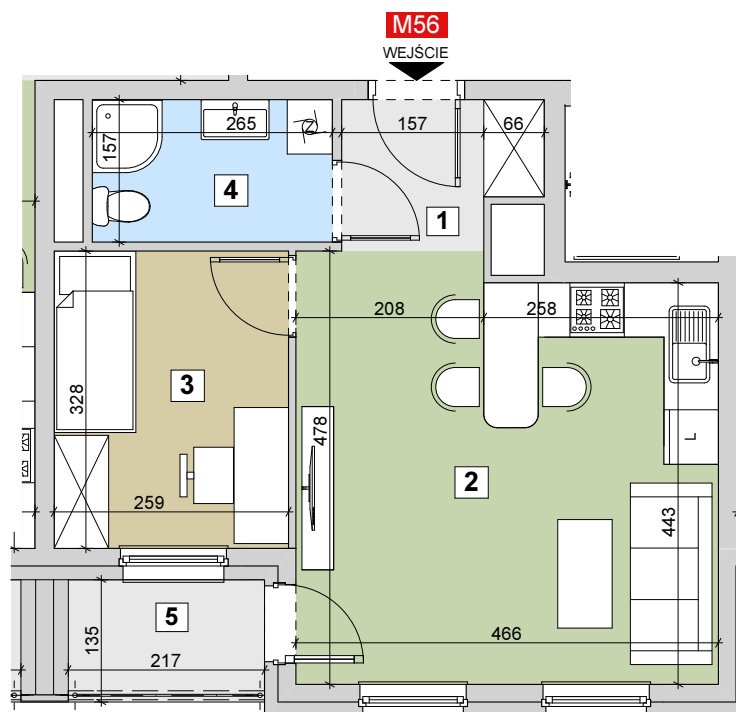

RZESZÓW Ul. ZACISZNA

BUDYNEK B

MIESZKANIE M56

3 PIĘTRO

KLATKA 4

Parametry mieszkania

1	Hol	3,34m ²
2	Salon z kuchnią	21,37m ²
3	Sypialnia	8,48m ²
4	Łazienka	4,16m ²
Razem		37,35m²
5	Balkon	2,92m ²

POWIERZCHNIA MIESZKANIA

37,35m²

LICZBA POKOI

2