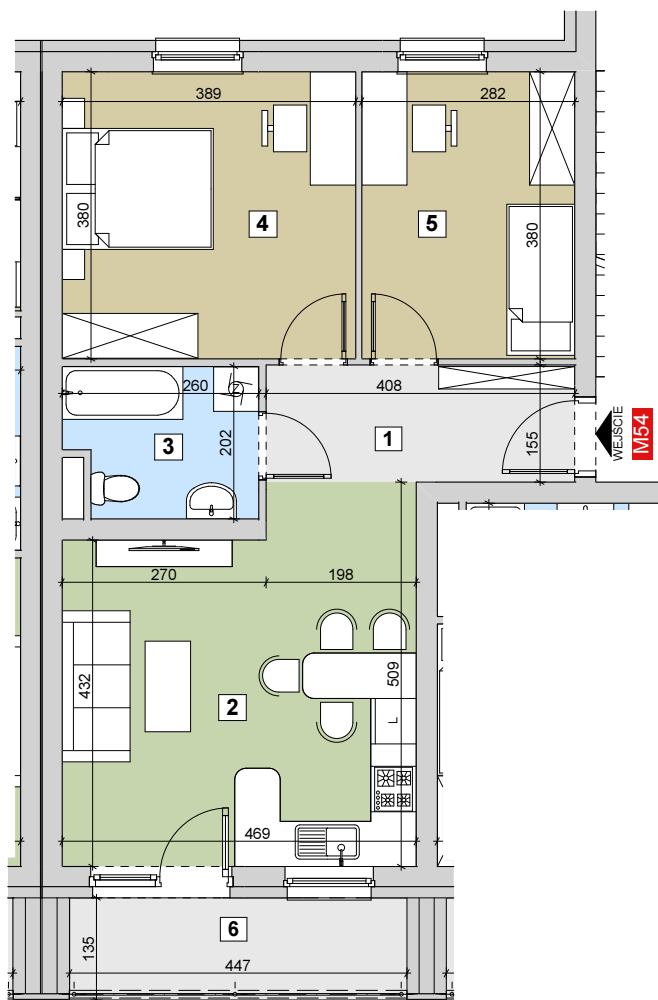

RZESZÓW Ul. ZACISZNA

BUDYNEK B

MIESZKANIE M54

2 PIĘTRO

KLATKA 4

Parametry mieszkania

1	Hol	6,33m ²
2	Salon z kuchnią	21,77m ²
3	Łazienka	4,90m ²
4	Sypialnia	14,76m ²
5	Sypialnia	10,72m ²
Razem		58,48m²
6	Balkon	6,03m ²

POWIERZCHNIA MIESZKANIA

58,48m²

LICZBA POKOI

3