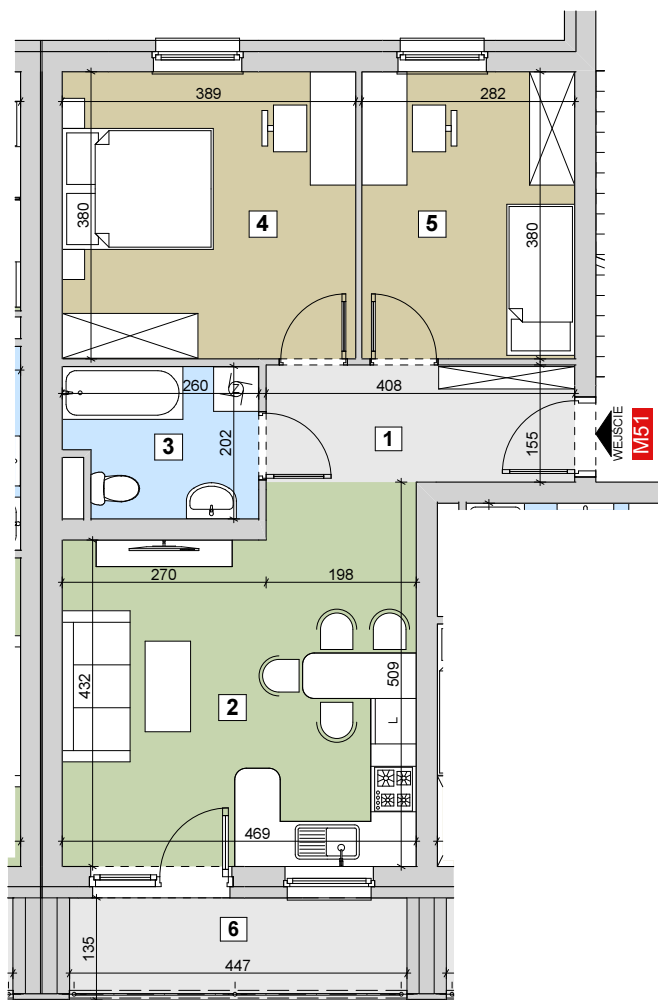

RZESZÓW UI. ZACISZNA

BUDYNEK B

MIESZKANIE M51

1 PIĘTRO

KLATKA 4

Parametry mieszkania

1	Hol	6,33m ²
2	Salon z kuchnią	21,77m ²
3	Łazienka	4,90m ²
4	Sypialnia	14,76m ²
5	Sypialnia	10,72m ²
Razem		58,48m²
6	Balkon	6,03m ²

LOKALIZACJA
 MIESZKANIA

POWIERZCHNIA MIESZKANIA

58,48m²

LICZBA POKOI

3