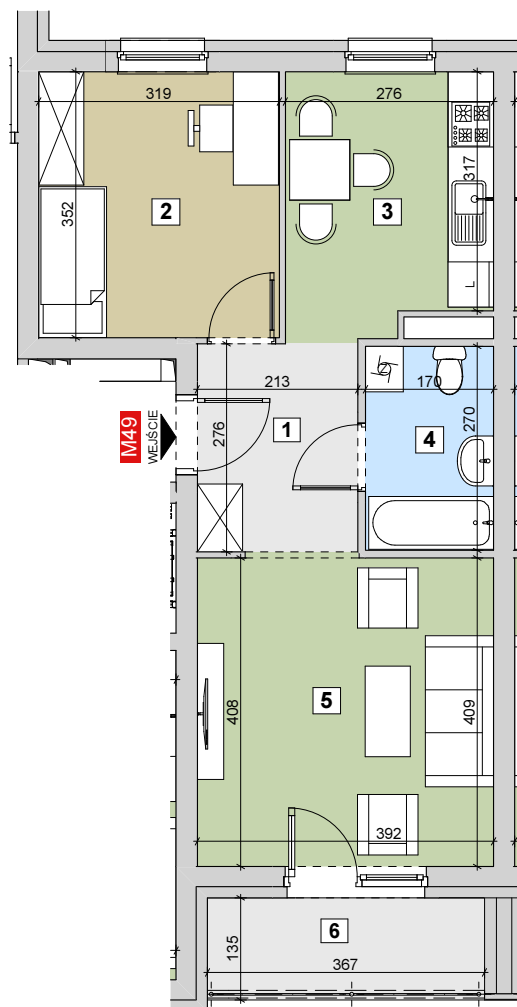

RZESZÓW UL. ZACISZNA

BUDYNEK B

MIESZKANIE M49

1 PIĘTRO

KLATKA 4

Parametry mieszkania

1	Hol	5,85m ²
2	Sypialnia	11,21m ²
3	Kuchnia	9,33m ²
4	Łazienka	4,58m ²
5	Salon	16,13m ²
	Razem	47,10m²
6	Balkon	4,95m ²

POWIERZCHNIA MIESZKANIA

47,10m²

LICZBA POKOI

2