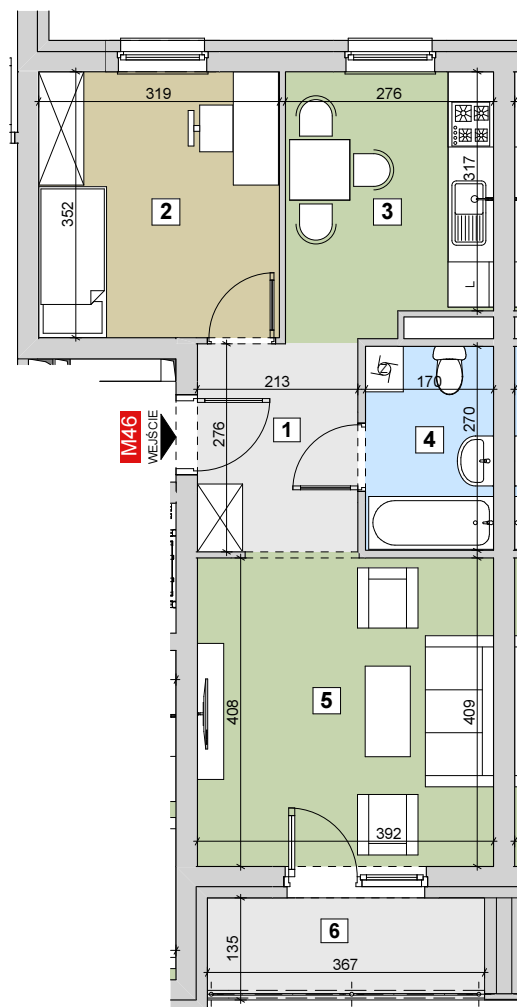

RZESZÓW Ul. ZACISZNA

BUDYNEK B

MIESZKANIE M46

PARTER

KLATKA 4

Parametry mieszkania

1	Hol	5,85m ²
2	Sypialnia	11,21m ²
3	Kuchnia	9,33m ²
4	Łazienka	4,58m ²
5	Salon	16,13m ²
	Razem	47,10m²
6	Balkon	4,95m ²

POWIERZCHNIA MIESZKANIA

47,10m²

LICZBA POKOI

2