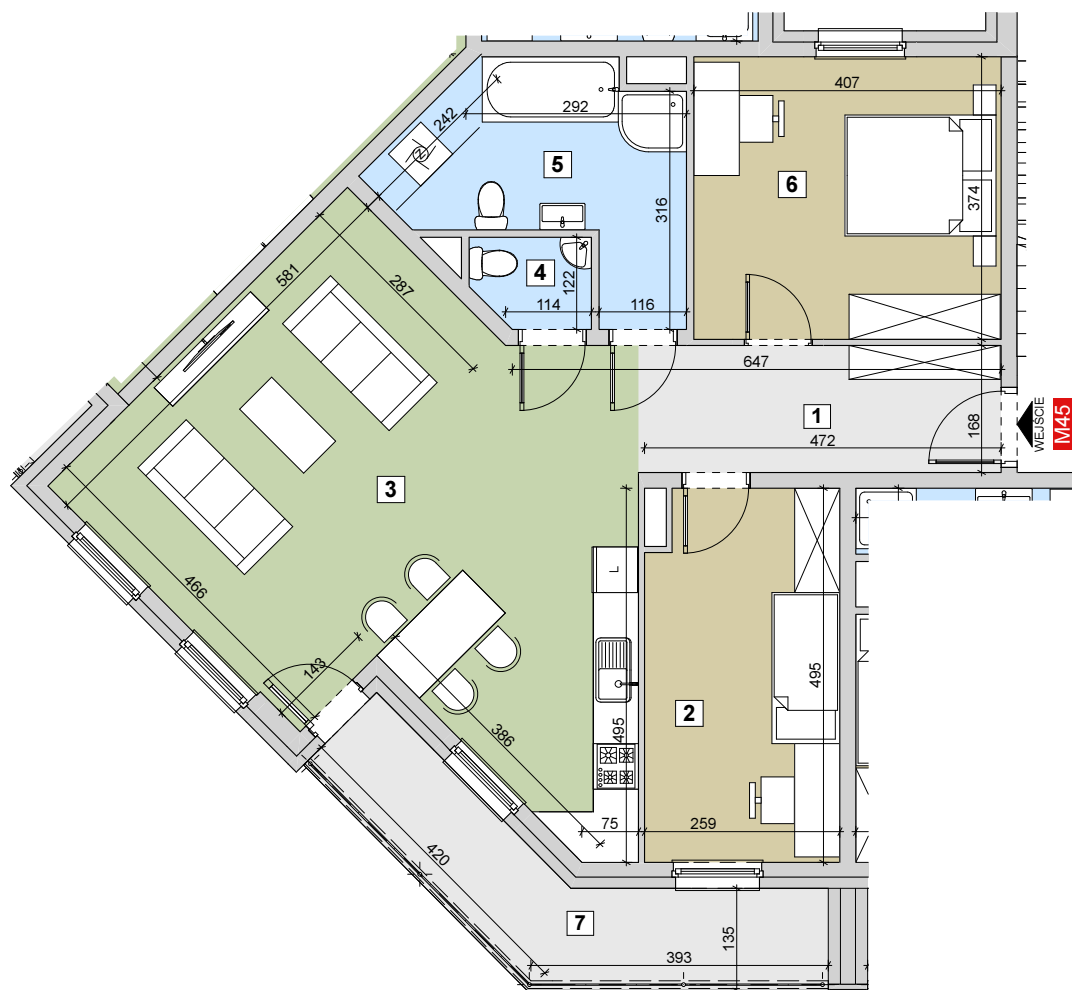

RZESZÓW UL. ZACISZNA

BUDYNEK B

MIESZKANIE M45

4 PIĘTRO

KLATKA 3

Parametry mieszkania

1	Hol	8,06m ²
2	Sypialnia	12,48m ²
3	Salon z kuchnią	39,11m ²
4	WC	1,81m ²
5	Łazienka	9,54m ²
6	Garderoba	15,21m ²
	Razem	86,21m²
7	Balkon	10,34m ²

POWIERZCHNIA MIESZKANIA

86,21m²

LICZBA POKOI

3

**LOKALIZACJA
 MIESZKANIA**