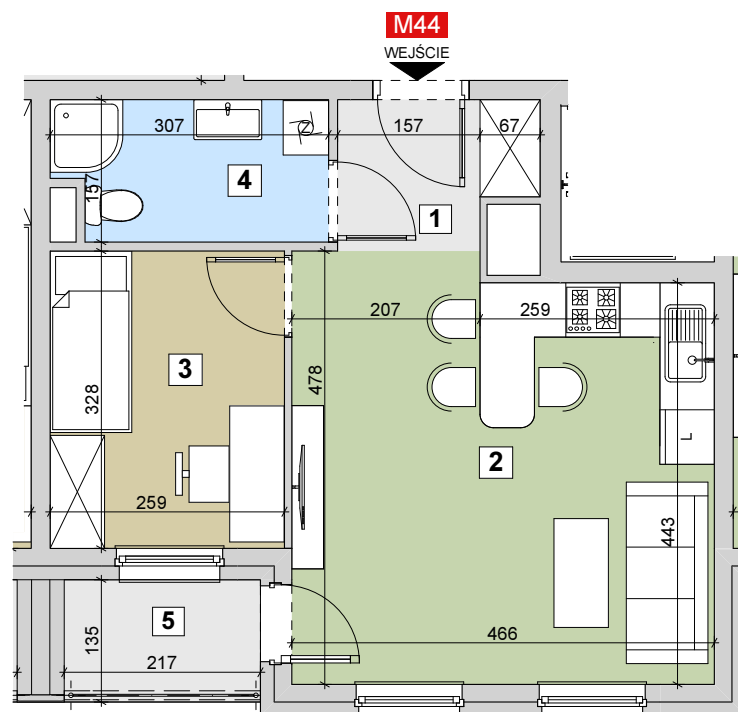

## RZESZÓW Ul. ZACISZNA

BUDYNEK B

MIESZKANIE M44

4 PIĘTRO

KLATKA 3

### Parametry mieszkania

1	Hol	3,34m <sup>2</sup>
2	Salon z kuchnią	21,37m <sup>2</sup>
3	Sypialnia	8,48m <sup>2</sup>
4	Łazienka	4,55m <sup>2</sup>
<b>Razem</b>		<b>37,74m<sup>2</sup></b>
5	Balkon	2,92m <sup>2</sup>

POWIERZCHNIA MIESZKANIA

37,74m<sup>2</sup>

LICZBA POKOI

2