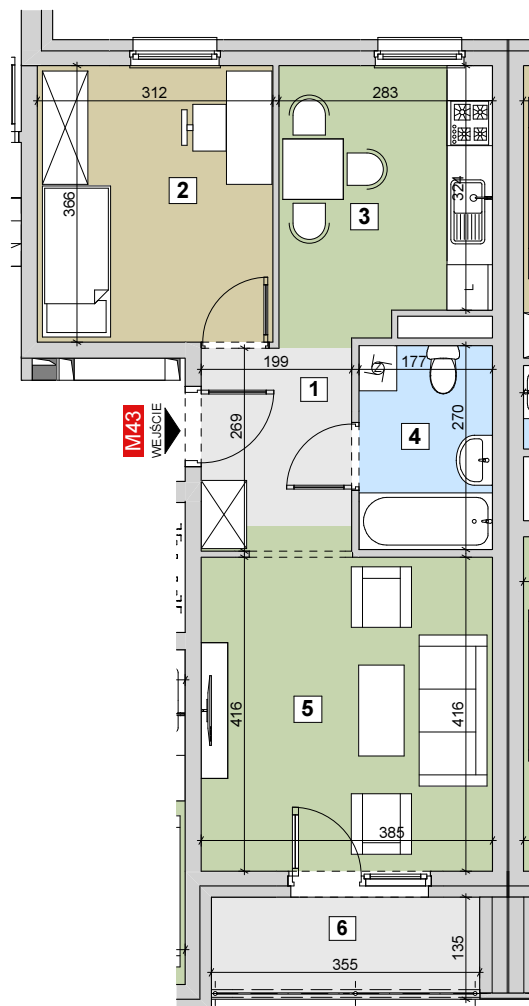

RZESZÓW Ul. ZACISZNA

BUDYNEK B

MIESZKANIE M43

4 PIĘTRO

KLATKA 3

Parametry mieszkania

1	Hol	5,34m ²
2	Sypialnia	11,42m ²
3	Kuchnia	9,82m ²
4	Łazienka	4,77m ²
5	Salon	16,13m ²
	Razem	47,48m²
6	Balkon	4,80m ²

POWIERZCHNIA MIESZKANIA

47,48m²

LICZBA POKOI

2