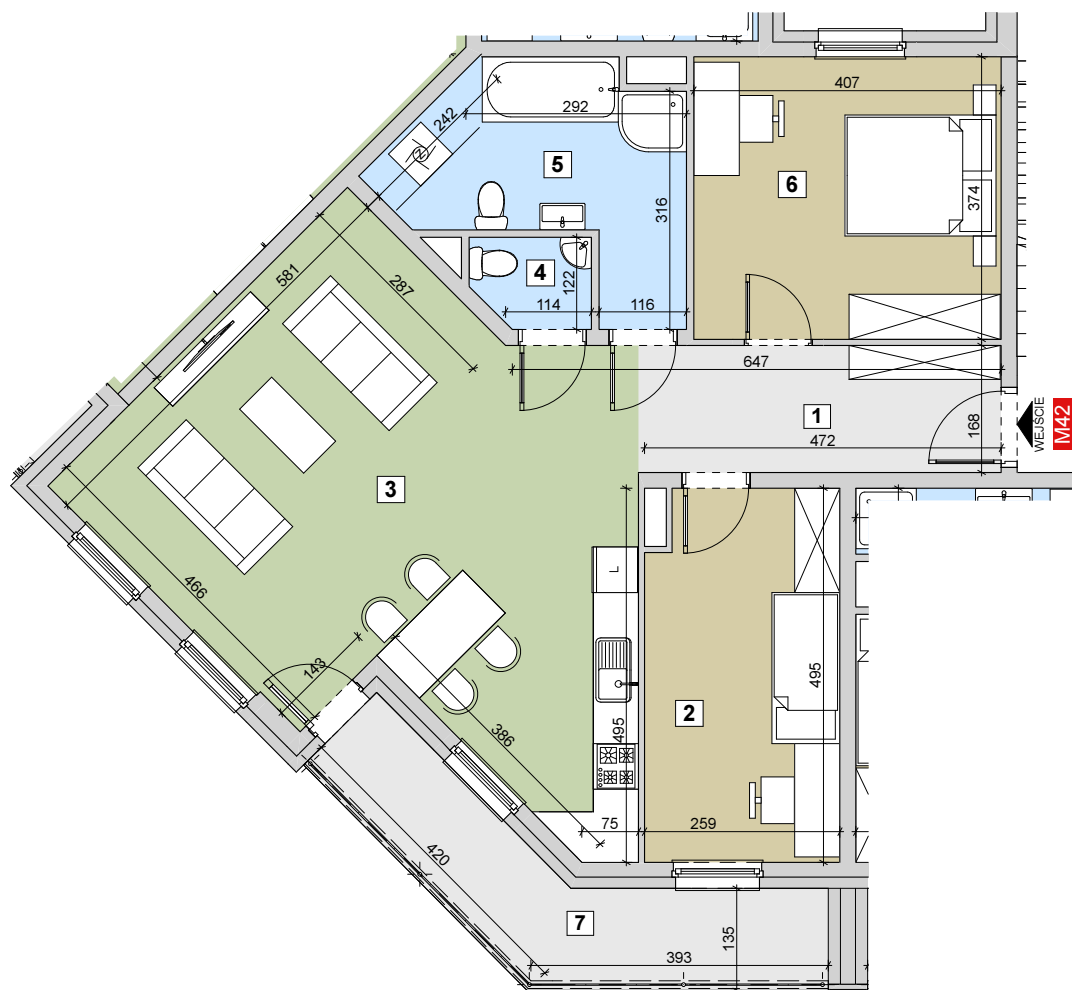

RZESZÓW Ul. ZACISZNA

BUDYNEK B

MIESZKANIE M42

3 PIĘTRO

KLATKA 3

Parametry mieszkania

1	Hol	8,06m ²
2	Sypialnia	12,48m ²
3	Salon z kuchnią	39,11m ²
4	WC	1,81m ²
5	Łazienka	9,54m ²
6	Garderoba	15,21m ²
	Razem	86,21m²
7	Balkon	10,34m ²

POWIERZCHNIA MIESZKANIA

86,21m²

LICZBA POKOI

3

**LOKALIZACJA
MIESZKANIA**