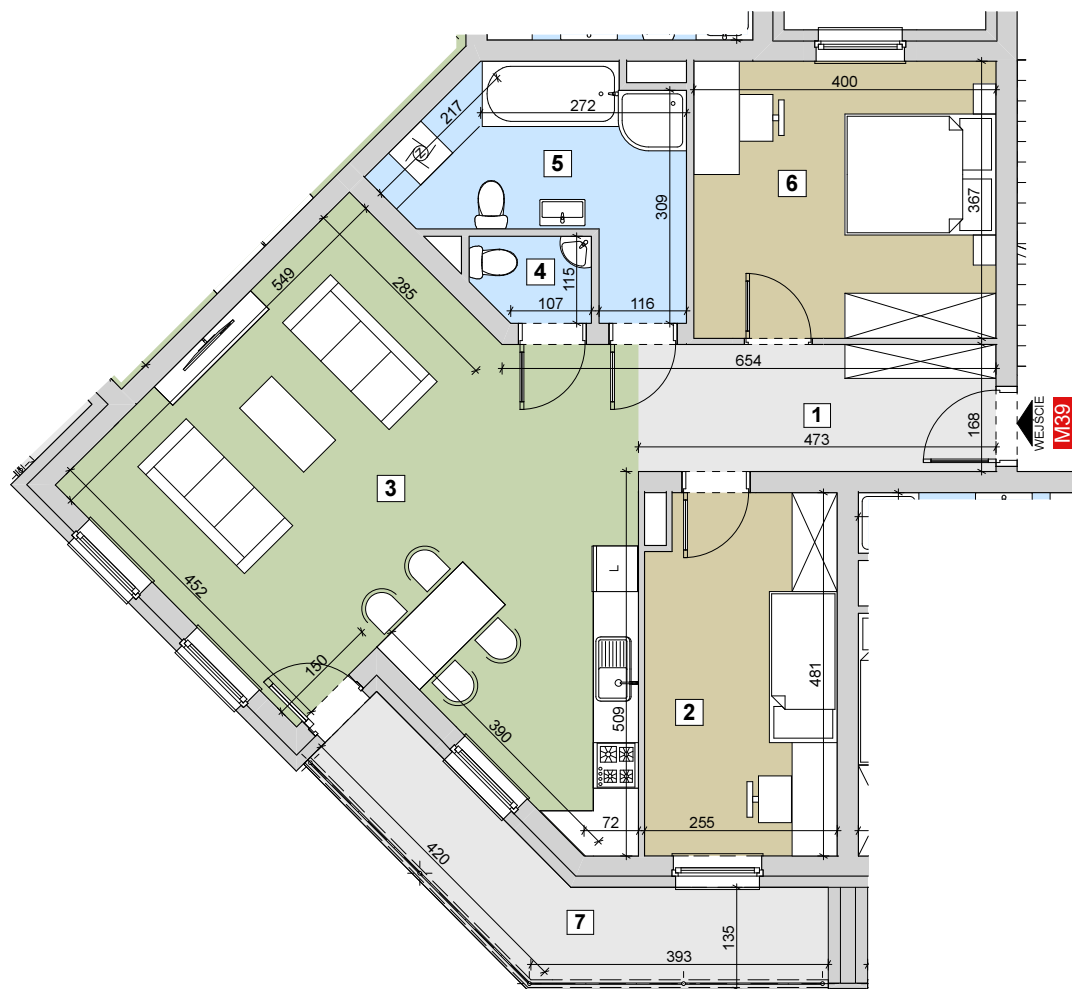

RZESZÓW Ul. ZACISZNA

BUDYNEK B

MIESZKANIE M39

2 PIĘTRO

KLATKA 3

Parametry mieszkania

1	Hol	7,95m ²
2	Sypialnia	11,98m ²
3	Salon z kuchnią	37,87m ²
4	WC	1,71m ²
5	Łazienka	9,14m ²
6	Garderoba	14,67m ²
	Razem	83,32m²
7	Balkon	10,34m ²

POWIERZCHNIA MIESZKANIA

83,32m²

LICZBA POKOI

3