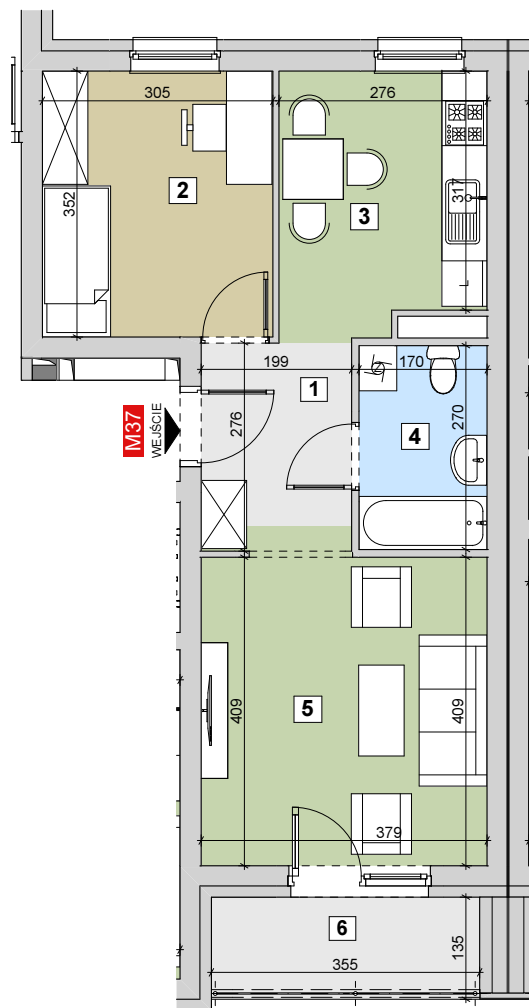

RZESZÓW UI. ZACISZNA

BUDYNEK B

MIESZKANIE M37

2 PIĘTRO

KLATKA 3

Parametry mieszkania

1	Hol	4,89m ²
2	Sypialnia	10,74m ²
3	Kuchnia	9,33m ²
4	Łazienka	4,58m ²
5	Salon	16,17m ²
	Razem	45,71m²
6	Balkon	4,80m ²

POWIERZCHNIA MIESZKANIA

45,71m²

LICZBA POKOI

2