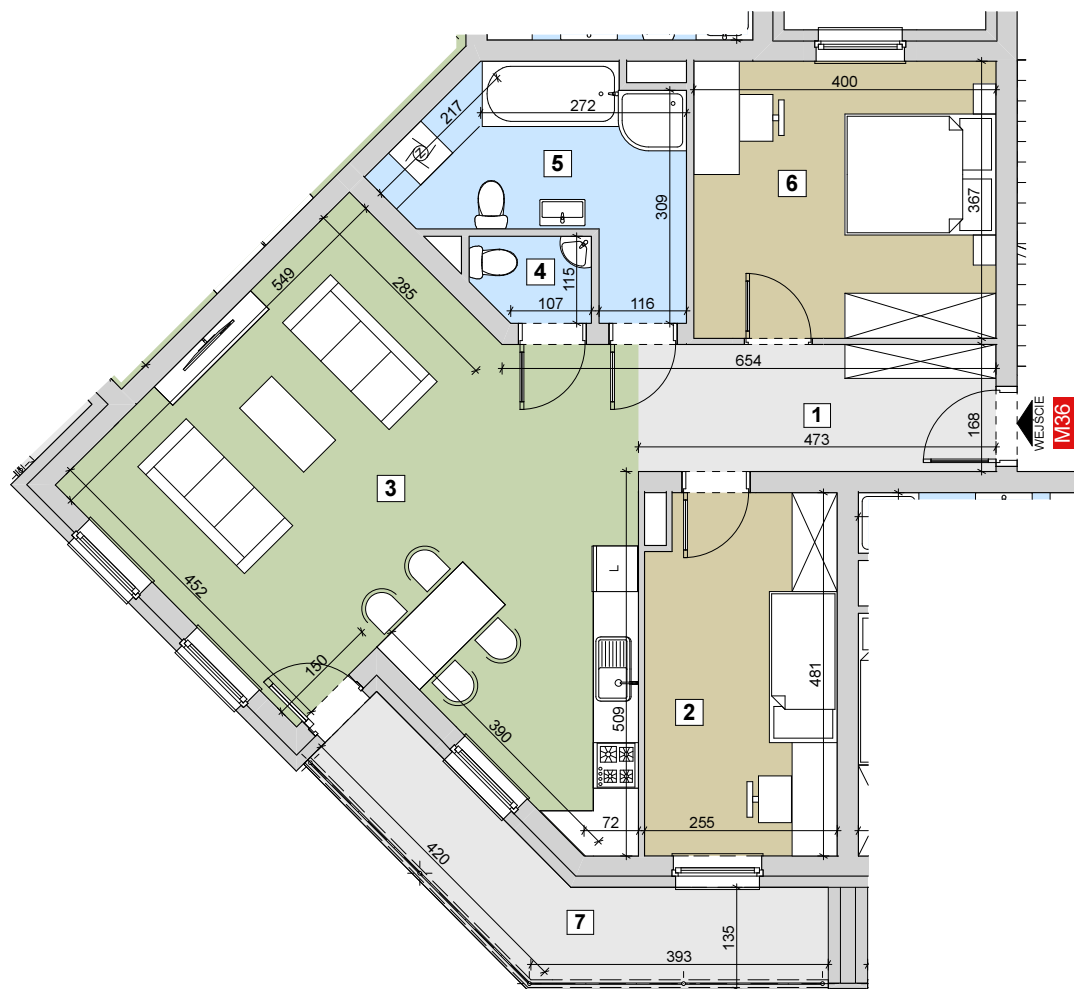

## RZESZÓW Ul. ZACISZNA

**BUDYNEK B**

**MIESZKANIE M36**

**1 PIĘTRO**

**KLATKA 3**

### Parametry mieszkania

1	Hol	7,95m <sup>2</sup>
2	Sypialnia	11,98m <sup>2</sup>
3	Salon z kuchnią	37,87m <sup>2</sup>
4	WC	1,71m <sup>2</sup>
5	Łazienka	9,14m <sup>2</sup>
6	Garderoba	14,67m <sup>2</sup>
	<b>Razem</b>	<b>83,32m<sup>2</sup></b>
7	Balkon	10,34m <sup>2</sup>

**POWIERZCHNIA MIESZKANIA**

**83,32m<sup>2</sup>**

**LICZBA POKOI**

**3**

**LOKALIZACJA  
 MIESZKANIA**