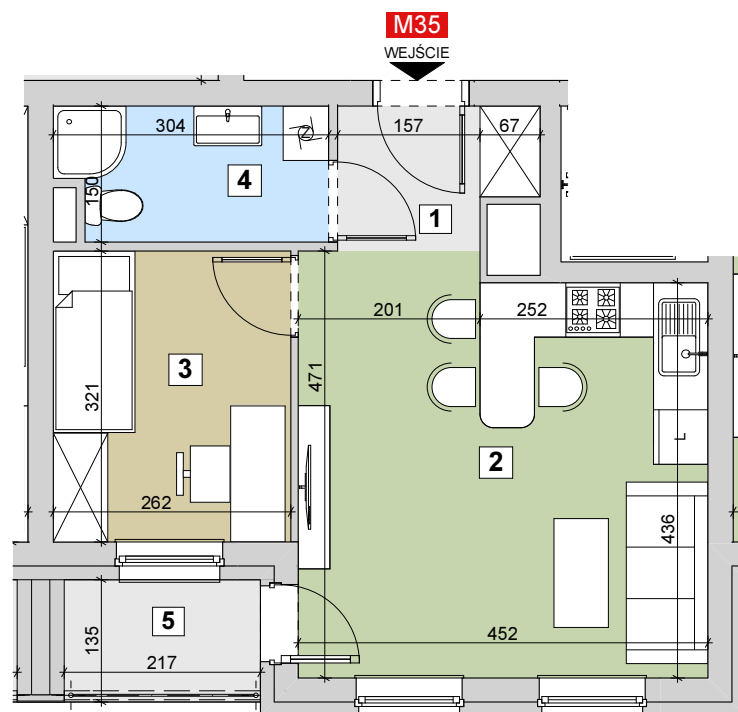

RZESZÓW UL. ZACISZNA

BUDYNEK B

MIESZKANIE M35

1 PIĘTRO

KLATKA 3

Parametry mieszkania

1	Hol	3,18m ²
2	Salon z kuchnią	20,41m ²
3	Sypialnia	8,41m ²
4	Łazienka	4,31m ²
Razem		36,31m²
5	Balkon	2,92m ²

POWIERZCHNIA MIESZKANIA

36,31m²

LICZBA POKOI

2