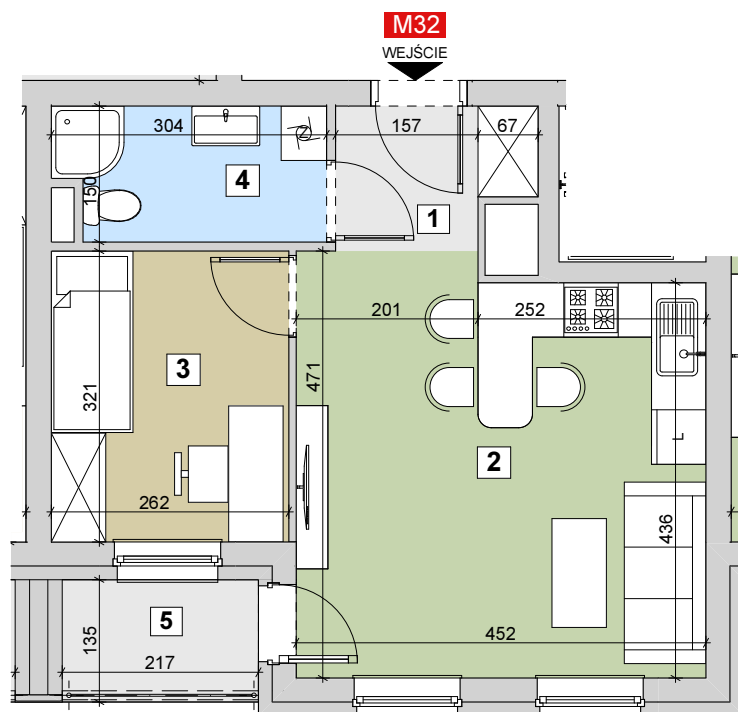

RZESZÓW UL. ZACISZNA

BUDYNEK B

MIESZKANIE M32

PARTER

KLATKA 3

Parametry mieszkania

1	Hol	3,18m ²
2	Salon z kuchnią	20,41m ²
3	Sypialnia	8,41m ²
4	Łazienka	4,31m ²
Razem		36,31m²
5	Balkon	2,92m ²

POWIERZCHNIA MIESZKANIA

36,31m²

LICZBA POKOI

2