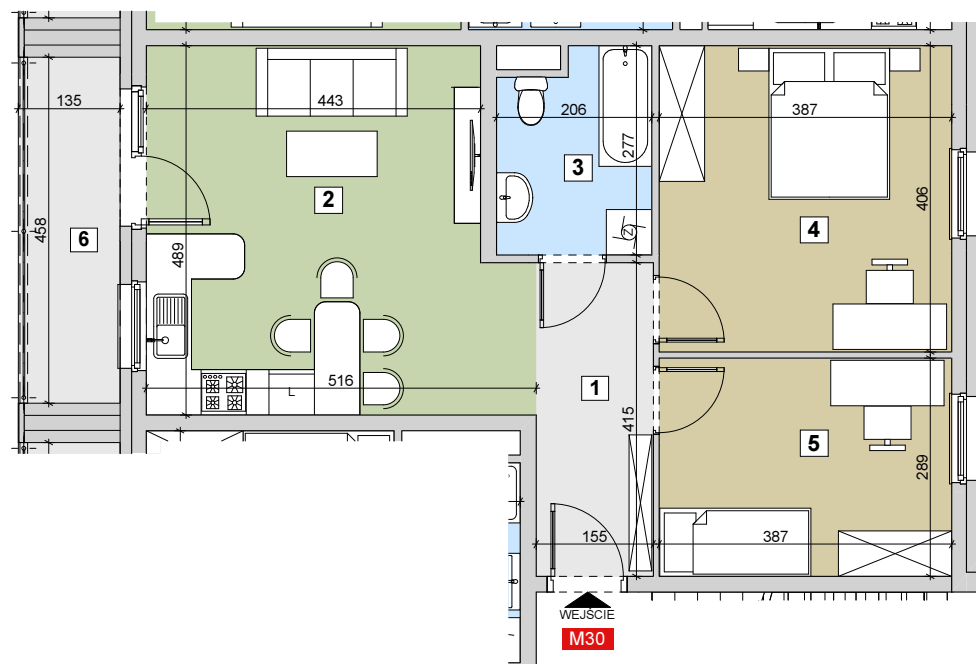

RZESZÓW UI. ZACISZNA

BUDYNEK B

MIESZKANIE M30

4 PIĘTRO

KLATKA 2

Parametry mieszkania

1	Hol	6,44m ²
2	Salon z kuchnią	23,12m ²
3	Łazienka	5,30m ²
4	Sypialnia	15,69m ²
5	Sypialnia	11,18m ²
	Razem	61,73m²
6	Balkon	6,18m ²

POWIERZCHNIA MIESZKANIA

61,73m²

LICZBA POKOI

3