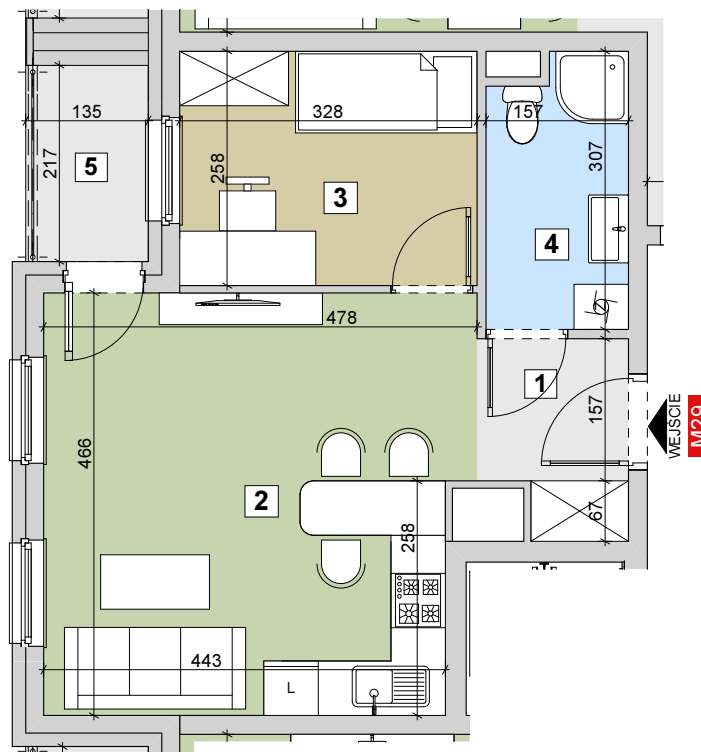

## RZESZÓW Ul. ZACISZNA

**BUDYNEK B**

**MIESZKANIE M29**

**4 PIĘTRO**

**KLATKA 2**

### Parametry mieszkania

1	Hol	3,34m <sup>2</sup>
2	Salon z kuchnią	21,37m <sup>2</sup>
3	Sypialnia	8,48m <sup>2</sup>
4	Łazienka	4,16m <sup>2</sup>
<b>Razem</b>		<b>37,35m<sup>2</sup></b>
5	Balkon	2,92m <sup>2</sup>

**POWIERZCHNIA MIESZKANIA**

**37,35m<sup>2</sup>**

**LICZBA POKOI**

**2**