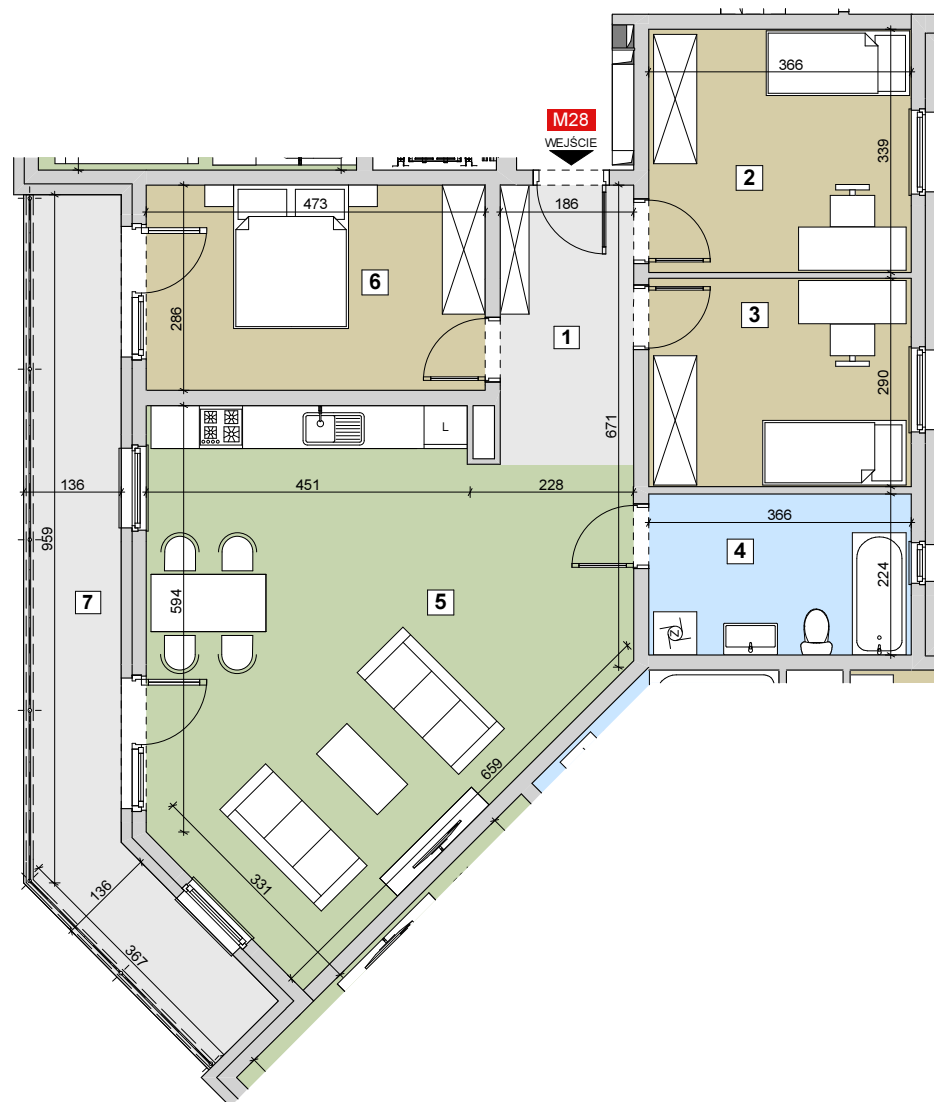

## RZESZÓW UL. ZACISZNA

**BUDYNEK B**

**MIESZKANIE M28**

**4 PIĘTRO**

**KLATKA 2**

### Parametry mieszkania

1	Hol	7,22m <sup>2</sup>
2	Sypialnia	12,40m <sup>2</sup>
3	Sypialnia	10,62m <sup>2</sup>
4	Łazienka	8,21m <sup>2</sup>
5	Salon z kuchnią	40,45m <sup>2</sup>
6	Sypialnia	13,52m <sup>2</sup>
<b>Razem</b>		<b>92,42m<sup>2</sup></b>
7	Balkon	17,28m <sup>2</sup>

**POWIERZCHNIA MIESZKANIA**

**92,42m<sup>2</sup>**

**LICZBA POKOI**

**4**