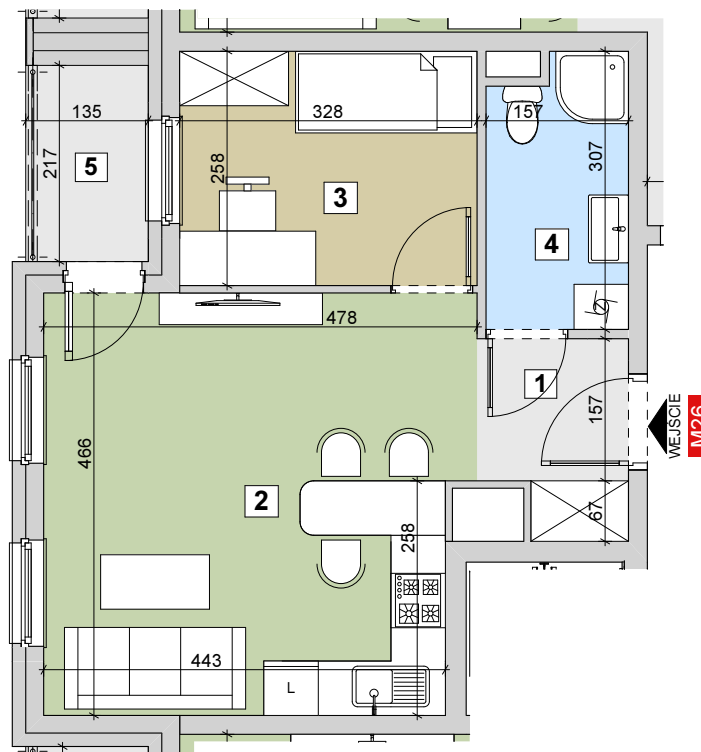

RZESZÓW Ul. ZACISZNA

BUDYNEK B

MIESZKANIE M26

3 PIĘTRO

KLATKA 2

Parametry mieszkania

1	Hol	3,34m ²
2	Salon z kuchnią	21,37m ²
3	Sypialnia	8,48m ²
4	Łazienka	4,16m ²
Razem		37,35m²
5	Balkon	2,92m ²

POWIERZCHNIA MIESZKANIA

37,35m²

LICZBA POKOI

2