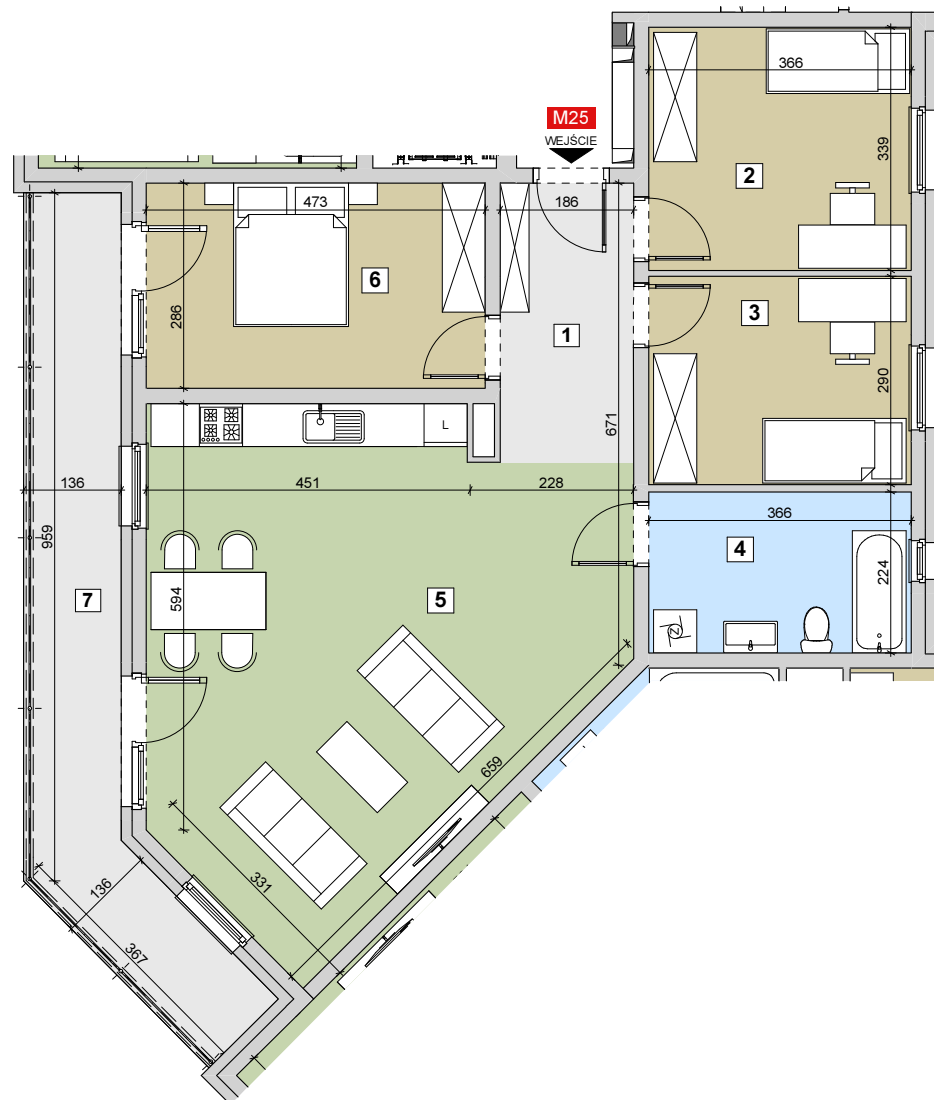

RZESZÓW UL. ZACISZNA

BUDYNEK B

MIESZKANIE M25

3 PIĘTRO

KLATKA 2

Parametry mieszkania

1	Hol	7,22m ²
2	Sypialnia	12,40m ²
3	Sypialnia	10,62m ²
4	Łazienka	8,21m ²
5	Salon z kuchnią	40,45m ²
6	Sypialnia	13,52m ²
Razem		92,42m²
7	Balkon	17,28m ²

POWIERZCHNIA MIESZKANIA

92,42m²

LICZBA POKOI

4