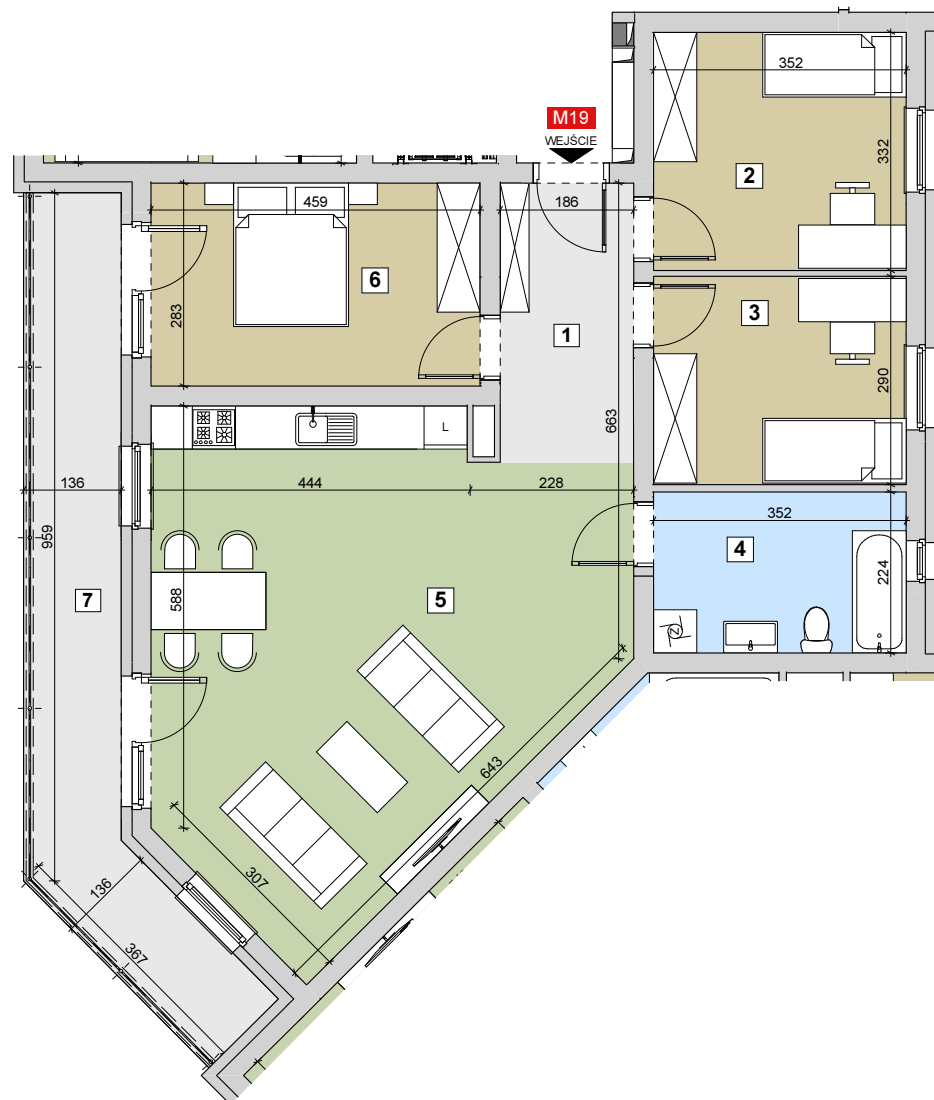

RZESZÓW Ul. ZACISZNA

BUDYNEK B

MIESZKANIE M19

1 PIĘTRO

KLATKA 2

Parametry mieszkania

1	Hol	7,22m ²
2	Sypialnia	11,68m ²
3	Sypialnia	10,22m ²
4	Łazienka	7,89m ²
5	Salon z kuchnią	39,66m ²
7	Sypialnia	12,96m ²
Razem		89,63m²
8	Balkon	17,28m ²

POWIERZCHNIA MIESZKANIA

89,63m²

LICZBA POKOI

4