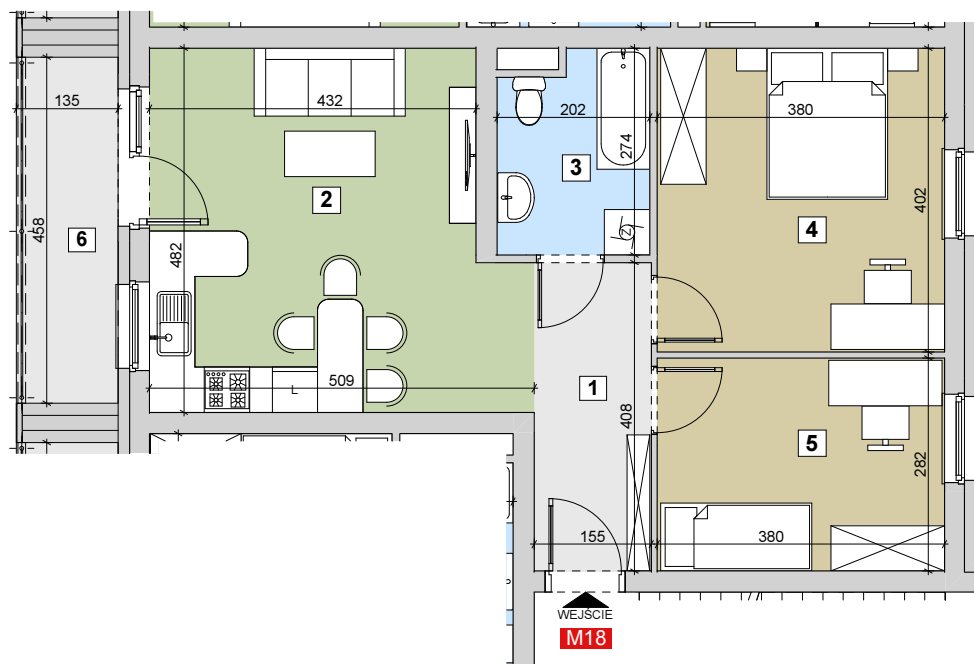

RZESZÓW UI. ZACISZNA

BUDYNEK B

MIESZKANIE M18

PARTER

KLATKA 2

Parametry mieszkania

1	Hol	6,33m ²
2	Salon z kuchnią	22,35m ²
3	Łazienka	5,18m ²
4	Sypialnia	15,28m ²
5	Sypialnia	10,72m ²
	Razem	59,86m²
6	Balkon	6,18m ²

POWIERZCHNIA MIESZKANIA

59,86m²

LICZBA POKOI

3