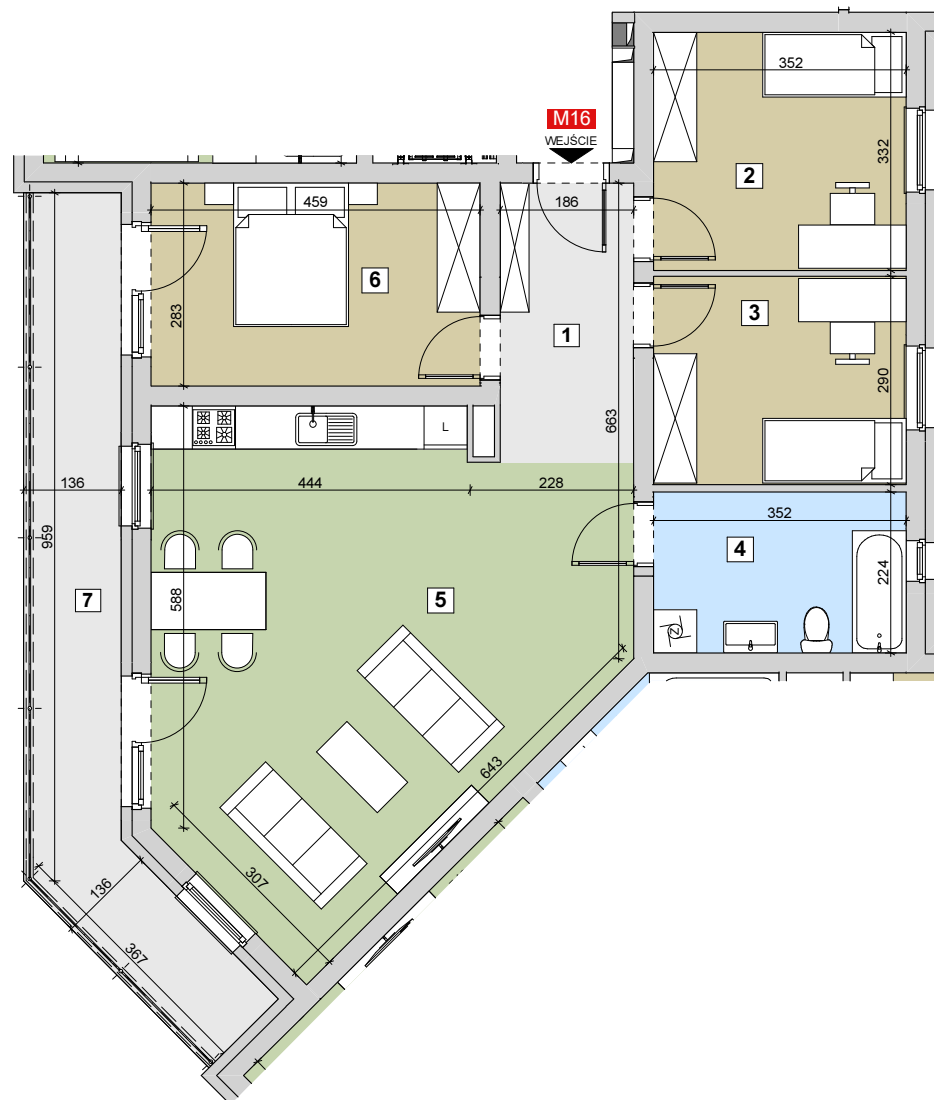

## RZESZÓW UL. ZACISZNA

**BUDYNEK B**

**MIESZKANIE M16**

**PARTER**

**KLATKA 2**

### Parametry mieszkania

1	Hol	7,22m <sup>2</sup>
2	Sypialnia	11,68m <sup>2</sup>
3	Sypialnia	10,22m <sup>2</sup>
4	Łazienka	7,89m <sup>2</sup>
5	Salon z kuchnią	39,66m <sup>2</sup>
7	Sypalnia	12,96m <sup>2</sup>
<b>Razem</b>		<b>89,63m<sup>2</sup></b>
8	Balkon	17,28m <sup>2</sup>

**POWIERZCHNIA MIESZKANIA**

**89,63m<sup>2</sup>**

**LICZBA POKOI**

**4**

**LOKALIZACJA  
 MIESZKANIA**