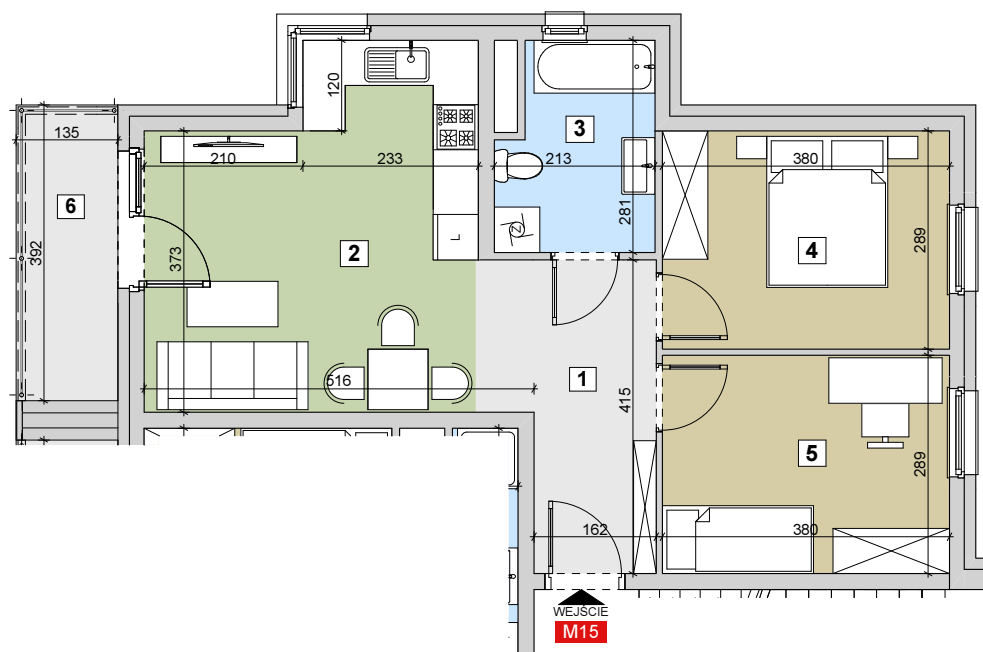

RZESZÓW Ul. ZACISZNA

BUDYNEK B

MIESZKANIE M15

4 PIĘTRO

KLATKA 1

Parametry mieszkania

1	Hol	6,73m ²
2	Salon z kuchnią	20,76m ²
3	Łazienka	5,43m ²
4	Sypialnia	10,98m ²
5	Sypialnia	10,98m ²
Razem		54,88m²
6	Balkon	5,29m ²

POWIERZCHNIA MIESZKANIA

54,88m²

LICZBA POKOI

3