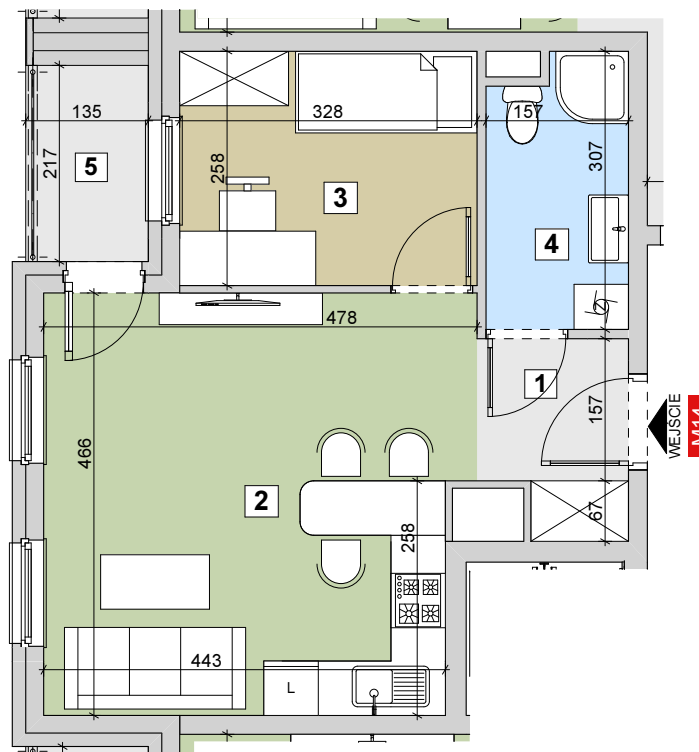

RZESZÓW UL. ZACISZNA

BUDYNEK B

MIESZKANIE M14

4 PIĘTRO

KLATKA 1

Parametry mieszkania

1	Hol	3,34m ²
2	Salon z kuchnią	21,37m ²
3	Sypialnia	8,48m ²
4	Łazienka	4,55m ²
Razem		37,74m²
5	Balkon	2,92m ²

POWIERZCHNIA MIESZKANIA

37,74m²

LICZBA POKOI

2