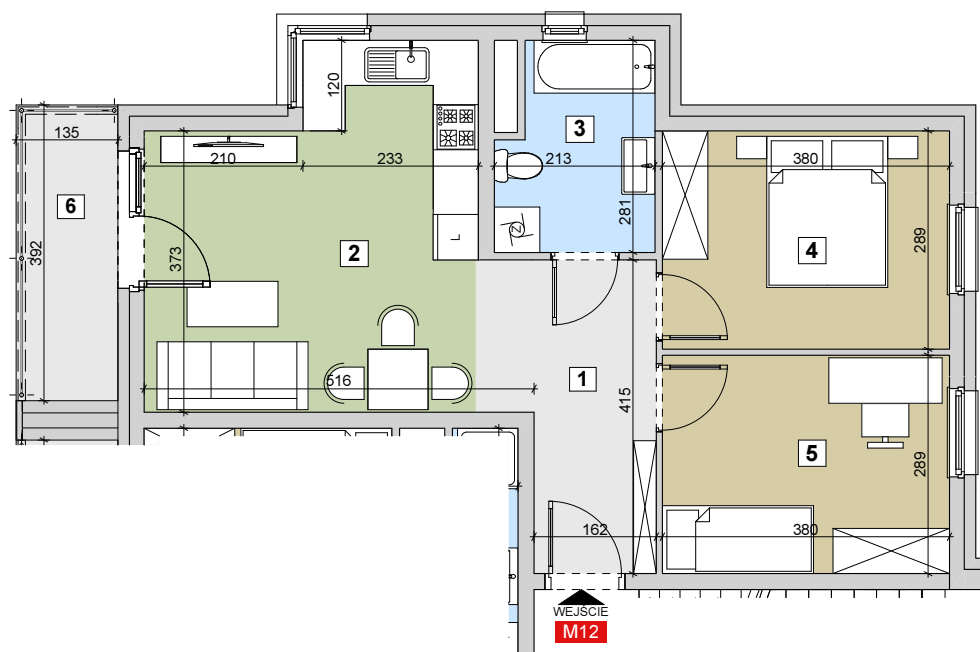

RZESZÓW Ul. ZACISZNA

BUDYNEK B

MIESZKANIE M12

3 PIĘTRO

KLATKA 1

Parametry mieszkania

1	Hol	6,73m ²
2	Salon z kuchnią	20,76m ²
3	Łazienka	5,43m ²
4	Sypialnia	10,98m ²
5	Sypialnia	10,98m ²
Razem		54,88m²
6	Balkon	5,29m ²

POWIERZCHNIA MIESZKANIA

54,88m²

LICZBA POKOI

3

**LOKALIZACJA
MIESZKANIA**