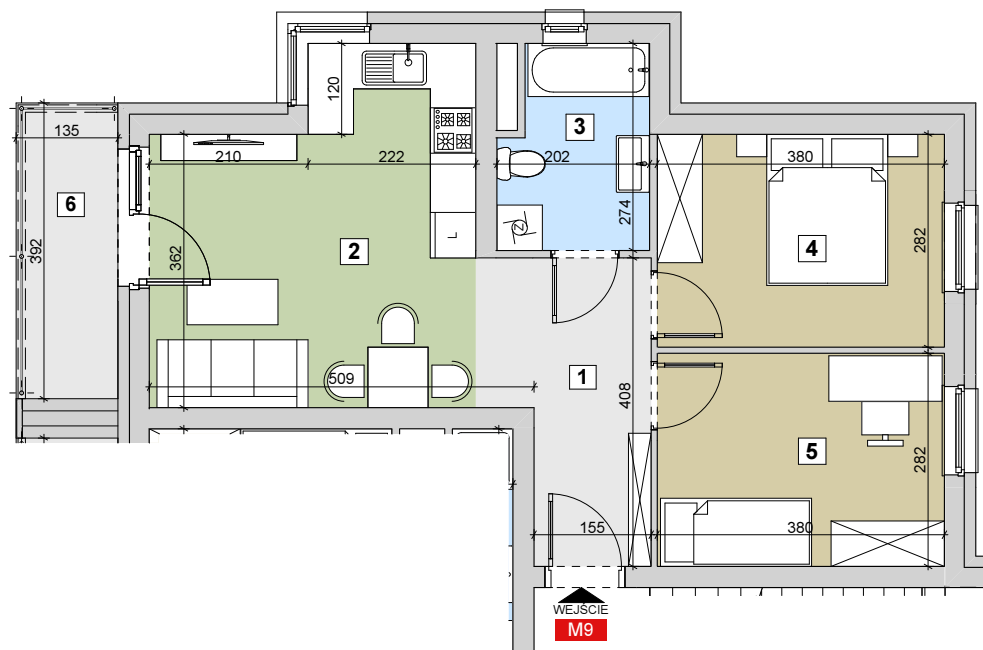

RZESZÓW UI. ZACISZNA

BUDYNEK B

MIESZKANIE M9

2 PIĘTRO

KLATKA 1

Parametry mieszkania

1	Hol	6,33m ²
2	Salon z kuchnią	19,83m ²
3	Łazienka	5,07m ²
4	Sypialnia	10,72m ²
5	Sypialnia	10,72m ²
Razem		52,67m²
6	Balkon	5,29m ²

POWIERZCHNIA MIESZKANIA

52,67m²

LICZBA POKOI

3

LOKALIZACJA
MIESZKANIA