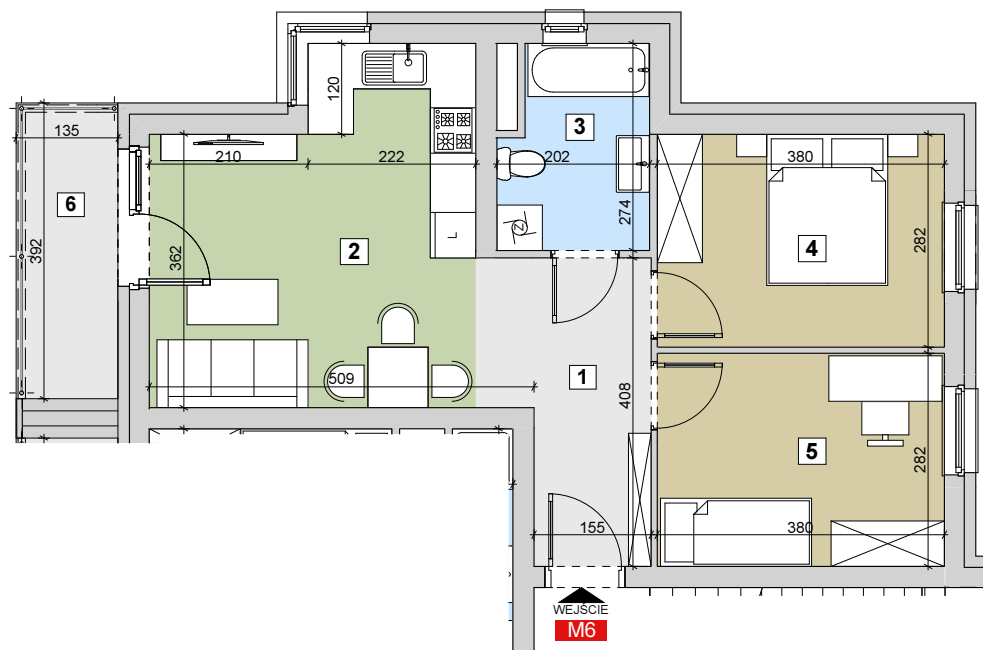

RZESZÓW UI. ZACISZNA

BUDYNEK B

MIESZKANIE M6

1 PIĘTRO

KLATKA 1

Parametry mieszkania

1	Hol	6,33m ²
2	Salon z kuchnią	19,83m ²
3	Łazienka	5,07m ²
4	Sypialnia	10,72m ²
5	Sypialnia	10,72m ²
Razem		52,67m²
6	Balkon	5,29m ²

POWIERZCHNIA MIESZKANIA

52,67m²

LICZBA POKOI

3