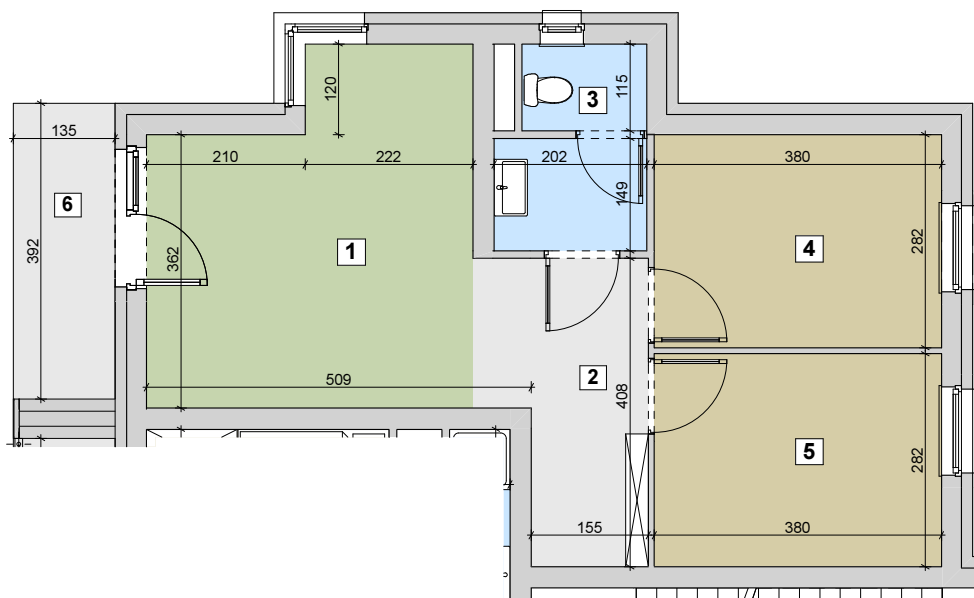

RZESZÓW UI. ZACISZNA

BUDYNEK B

LOKAL BIUROWY

PARTER

KLATKA 1

Parametry lokalu

1	Pomieszczenie biurowe	18,30m ²
2	Hol	7,86m ²
3	Łazienka	5,07m ²
4	Pomieszczenie biurowe	10,72m ²
5	Pomieszczenie biurowe	10,72m ²
Razem		52,67m²
6	Taras	5,29m ²

Powierzchnia lokalu

52,67m²

LICZBA POKOI

3