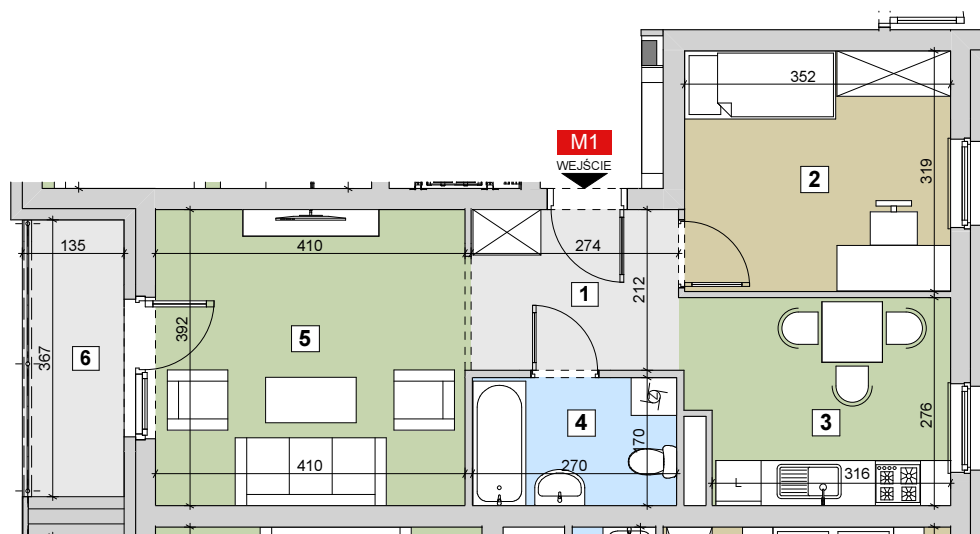

## RZESZÓW UI. ZACISZNA

**BUDYNEK B**

**MIESZKANIE M1**

**PARTER**

**KLATKA 1**

### Parametry mieszkania

1	Hol	5,83m <sup>2</sup>
2	Sypialnia	11,21m <sup>2</sup>
3	Kuchnia	9,32m <sup>2</sup>
4	Łazienka	4,58m <sup>2</sup>
5	Salon	16,17m <sup>2</sup>
<b>Razem</b>		<b>47,11m<sup>2</sup></b>
6	Balkon	4,95m <sup>2</sup>

**POWIERZCHNIA MIESZKANIA**

**47,11m<sup>2</sup>**

**LICZBA POKOI**

**2**