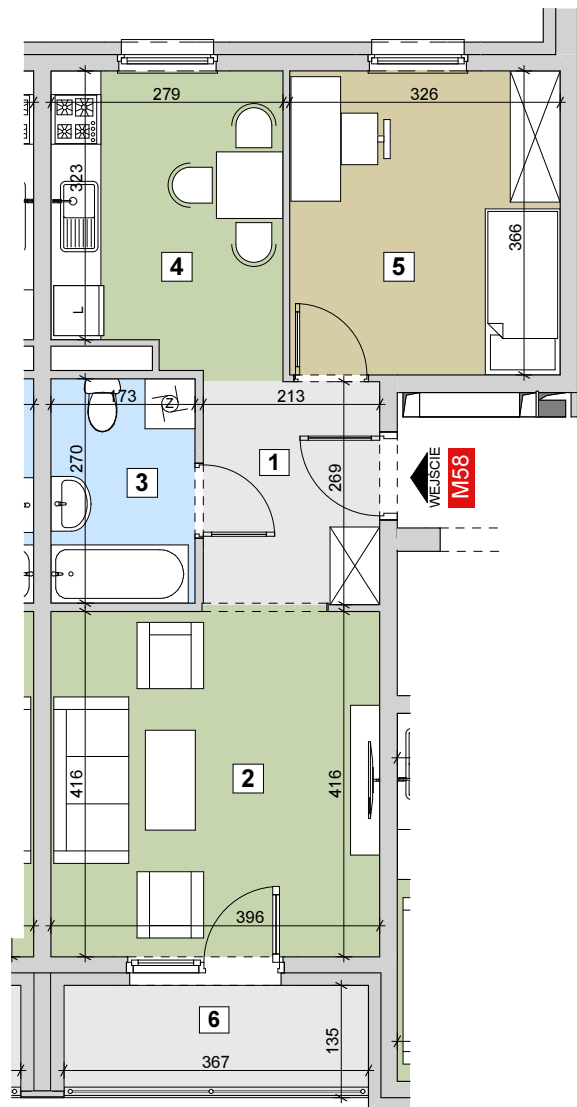

RZESZÓW UI. ZACISZNA

BUDYNEK A

MIESZKANIE M58

4 PIĘTRO

KLATKA 4

Parametry mieszkania

1	Hol	5,71m ²
2	Salon	16,55m ²
3	Łazienka	4,67m ²
4	Kuchnia	9,71m ²
5	Sypialnia	11,91m ²
	Razem	48,55m²
6	Balkon	4,95m ²

LOKALIZACJA MIESZKANIA

POWIERZCHNIA MIESZKANIA

48,55m²

LICZBA POKOI

2