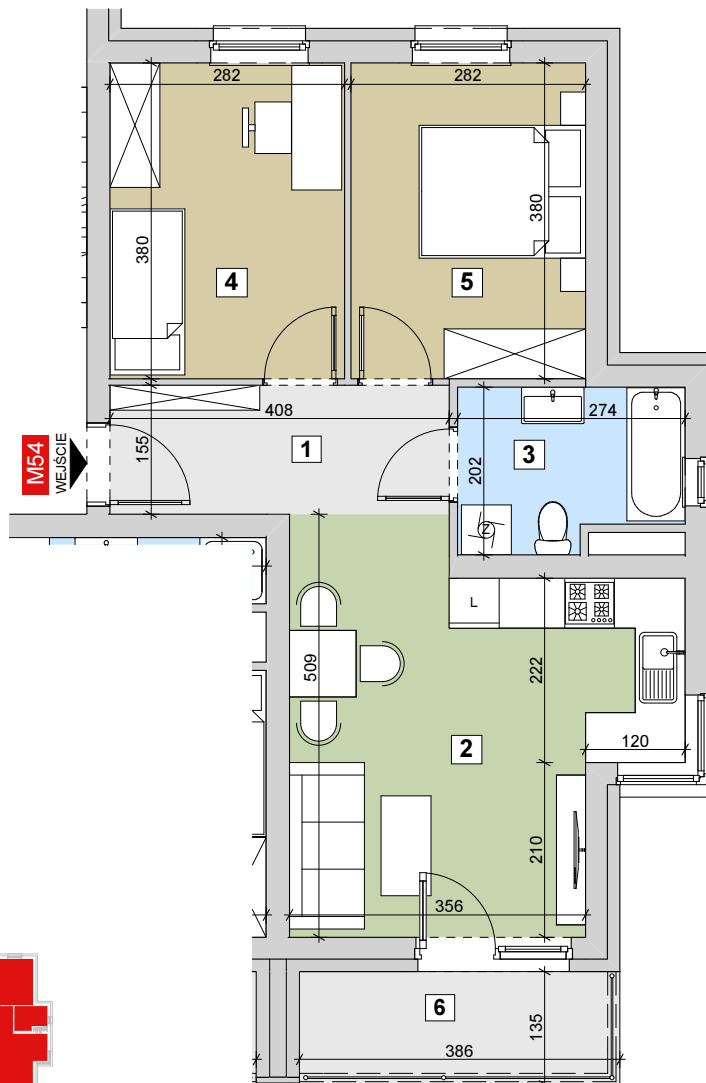

## RZESZÓW Ul. ZACISZNA

**BUDYNEK A**

**MIESZKANIE M54**

**2 PIĘTRO**

**KLATKA 4**

### Parametry mieszkania

1	Hol	6,32m <sup>2</sup>
2	Salon z kuchnią	19,52m <sup>2</sup>
3	Łazienka	5,07m <sup>2</sup>
4	Sypialnia	10,72m <sup>2</sup>
5	Sypialnia	10,72m <sup>2</sup>
	<b>Razem</b>	<b>52,35m<sup>2</sup></b>
6	Balkon	5,20m <sup>2</sup>

### LOKALIZACJA MIESZKANIA

**POWIERZCHNIA MIESZKANIA**

**52,35m<sup>2</sup>**

**LICZBA POKOI**

**3**