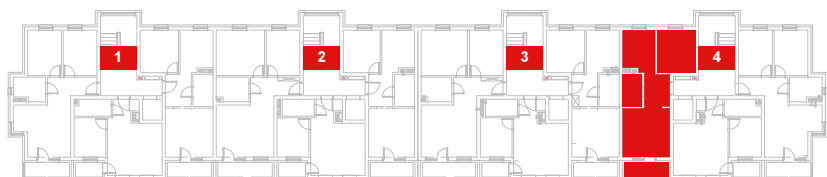

RZESZÓW Ul. ZACISZNA

BUDYNEK A

MIESZKANIE M52

2 PIĘTRO

KLATKA 4

Parametry mieszkania

| | | |
|---|--------------|---------------------------|
| 1 | Hol | 5,85m ² |
| 2 | Salon | 16,13m ² |
| 3 | Łazienka | 4,58m ² |
| 4 | Kuchnia | 9,33m ² |
| 5 | Sypialnia | 11,21m ² |
| | Razem | 47,10m² |
| 6 | Balkon | 4,95m ² |

LOKALIZACJA MIESZKANIA

POWIERZCHNIA MIESZKANIA

47,10m²

LICZBA POKOI

2