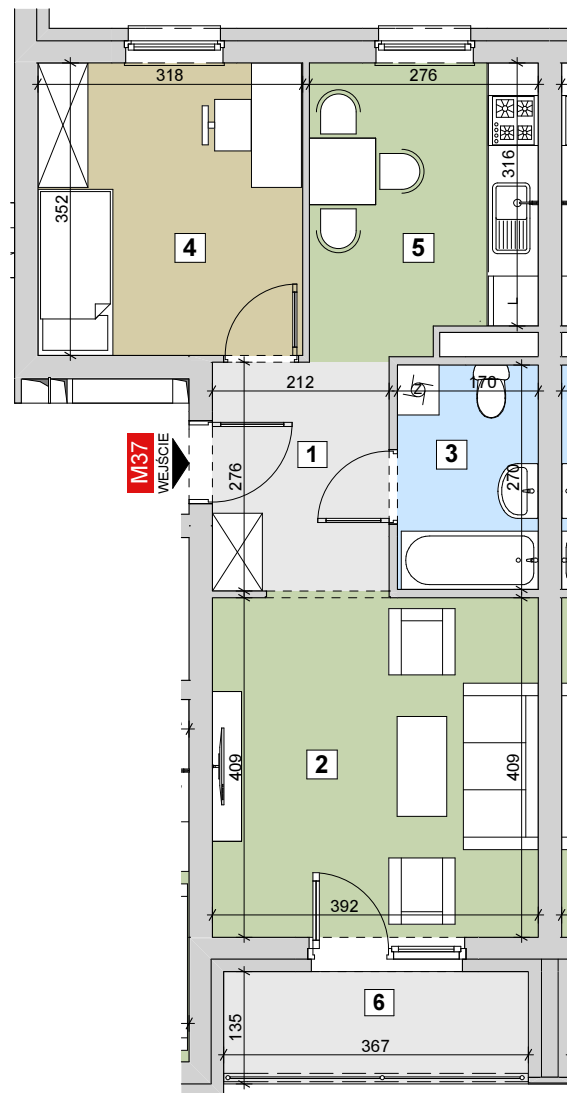

RZESZÓW UL. ZACISZNA

BUDYNEK A

MIESZKANIE M37

2 PIĘTRO

KLATKA 3

Parametry mieszkania

| | | |
|---|--------------|---------------------------|
| 1 | Hol | 5,85m ² |
| 2 | Salon | 16,13m ² |
| 3 | Łazienka | 4,58m ² |
| 4 | Sypialnia | 11,21m ² |
| 5 | Kuchnia | 9,33m ² |
| | Razem | 47,10m² |
| 6 | Balkon | 4,95m ² |

LOKALIZACJA MIESZKANIA

POWIERZCHNIA MIESZKANIA

47,10m²

LICZBA POKOI

2