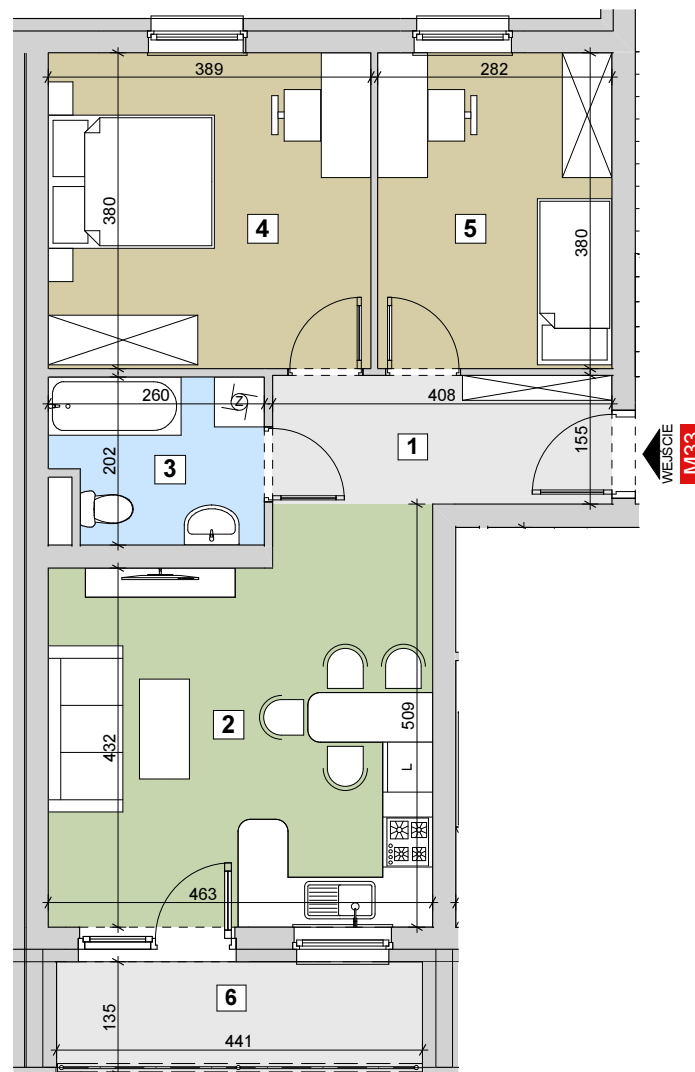

RZESZÓW Ul. ZACISZNA

BUDYNEK A

MIESZKANIE M33

PARTER

KLATKA 3

Parametry mieszkania

| | | |
|---|-----------------|---------------------------|
| 1 | Hol | 6,33m ² |
| 2 | Salon z kuchnią | 21,46m ² |
| 3 | Łazienka | 4,90m ² |
| 4 | Sypialnia | 14,76m ² |
| 5 | Sypialnia | 10,72m ² |
| | Razem | 58,17m² |
| 6 | Balkon | 5,95m ² |

LOKALIZACJA MIESZKANIA

POWIERZCHNIA MIESZKANIA

58,17m²

LICZBA POKOI

3