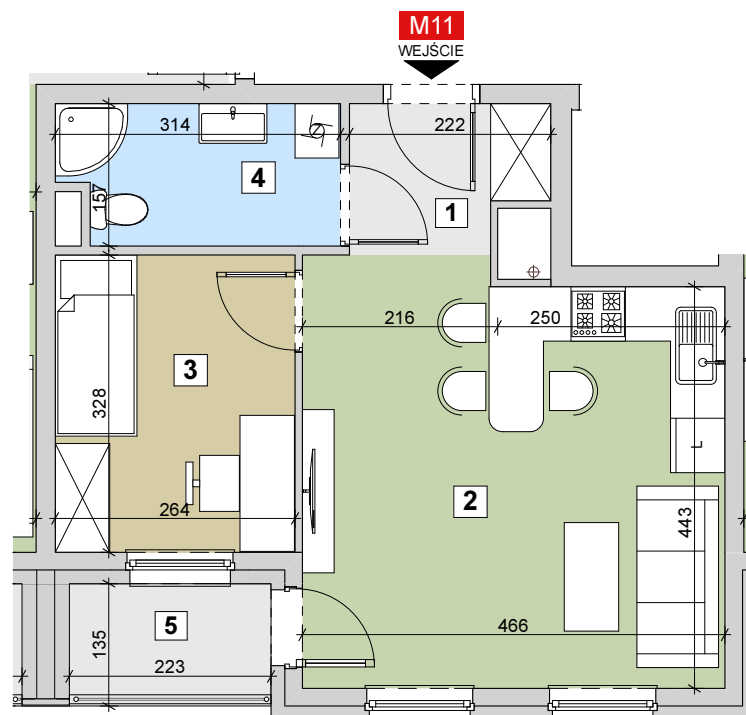

## RZESZÓW UL. ZACISZNA

**BUDYNEK A**

**MIESZKANIE M11**

**3 PIĘTRO**

**KLATKA 1**

### Parametry mieszkania

1	Hol	3,31m <sup>2</sup>
2	Salon z kuchnią	21,37m <sup>2</sup>
3	Sypialnia	8,68m <sup>2</sup>
4	Łazienka	4,67m <sup>2</sup>
<b>Razem</b>		<b>38,03m<sup>2</sup></b>
5	Balkon	3,0m <sup>2</sup>

**POWIERZCHNIA MIESZKANIA**

**38,03m<sup>2</sup>**

**LICZBA POKOI**

**2**