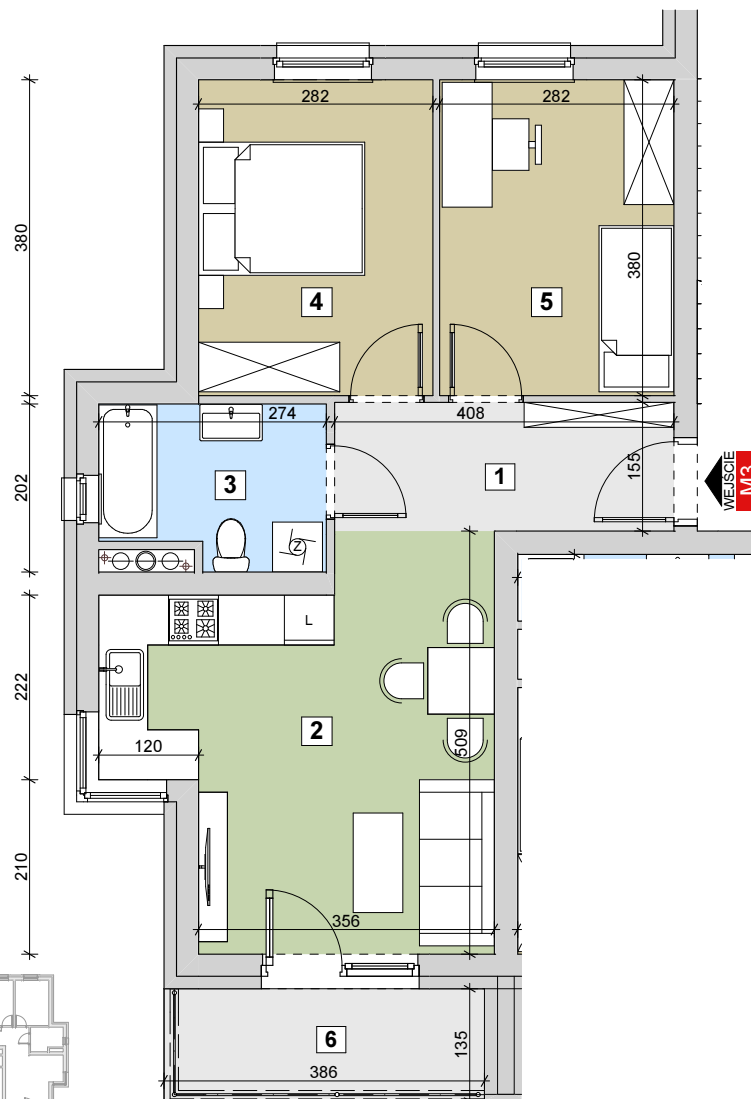

RZESZÓW UI. ZACISZNA

BUDYNEK A

MIESZKANIE M3

PARTER

KLATKA 1

Parametry mieszkania

1	Hol	6,33m ²
2	Salon z kuchnią	19,52m ²
3	Łazienka	5,07m ²
4	Sypialnia	10,72m ²
5	Sypialnia	10,72m ²
Razem		52,36m²
6	Balkon	5,20m ²

LOKALIZACJA MIESZKANIA

POWIERZCHNIA MIESZKANIA

52,36m²

LICZBA POKOI

3