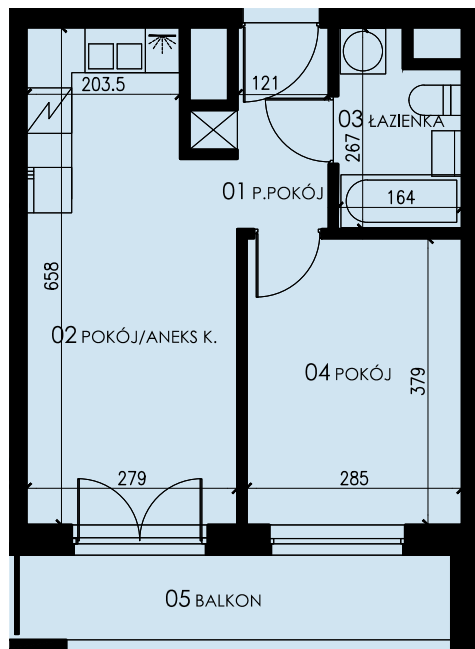

Budynek L2 - mieszkanie nr 57 - piętro 7 **34,62 m²**
kondygnacja 7 (zgodnie z projektem)

ZESTAWIENIE POWIERZCHNI

01 P.POKÓJ	3.43 m2
02 POKÓJ/ANEKS K.	16.77 m2
03 ŁAZIENKA	3.82 m2
04 POKÓJ	10.60 m2
<hr/>	
RAZEM	34,62 m2
+ BALKON	6,19 m2

LOKALIZACJA MIESZKANIA

* PODANE WYMIARY SĄ POGLĄDOWE I MOGĄ ULEC ZMIANIE NA ETAPIE PROJEKTU WYKONAWCZEGO I REALIZACJI.
POWIERZCHNIE SĄ LICZONE W ŚWIETLE MURÓW Z WARSTWAMI WYKOŃCZENIOWYMI. OSTATECZNA POWIERZCHNIA ZOSTANIE OBLICZONA NA PODSTAWIE OBIAMU POWYKONAWCZEGO ZGODNIE Z NORMA, ISO-PN-9836:1997