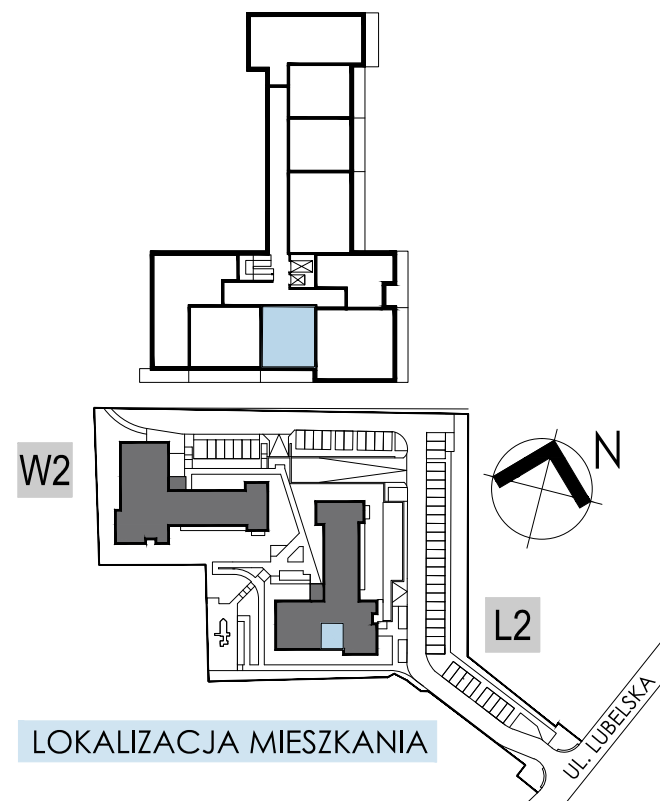

Budynek L2 - mieszkanie nr 57 - piętro 7 **34,62 m²**
kondygnacja 7 (zgodnie z projektem)

ZESTAWIENIE POWIERZCHNI

01 P.POKÓJ	3.43 m2
02 POKÓJ/ANEKS K.	16.77 m2
03 ŁAZIENKA	3.82 m2
04 POKÓJ	10.60 m2
<hr/>	
RAZEM	34,62 m2
+ BALKON	6,19 m2

LOKALIZACJA MIESZKANIA

* PODANE WYMIARY SĄ POGLĄDOWE I MOGĄ ULEC ZMIANIE NA ETAPIE PROJEKTU WYKONAWCZEGO I REALIZACJI.
POWIERZCHNIE SĄ LICZONE W ŚWIETLE MURÓW Z WARSTWAMI WYKOŃCZENIOWYMI. OSTATECZNA POWIERZCHNIA ZOSTANIE OBLICZONA NA PODSTAWIE OBIAMU POWYKONAWCZEGO ZGODNIE Z NORMA, ISO-PN-9836:1997