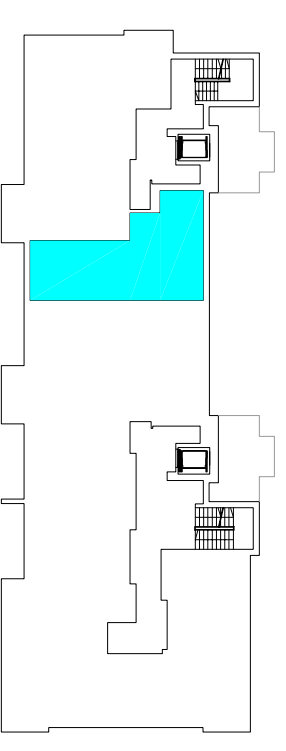

**ZESPÓŁ ZABUDOWY MIESZKANIOWEJ
"OSIEDLE ZAWISZY" W RZESZOWIE
J1, J2, J3, K1, K2, K3, L1, M1**

inwestor:

DEVELOPRES Sp. z o.o. - 35-082 Rzeszów, ul. Architektów 1/45
tel. 017 860 03 65 fax 017 863 63 42 e-mail: biuro@developres.pl
www.developres.pl

MIESZKANIE 3-POKOJOWE

M 33 - powierzchnia ok. 55,54 m²

1. HALL - 6,64 m²
2. ŁAZIENKA - 4,41 m²
3. POKÓJ DZIENNY
Z ANEKSEM KUCH. - 24,04 m²
4. SYPIALNIA - 9,69 m²
5. SYPIALNIA - 10,76 m²
balkon - 6,05 m²

BUDYNEK K3 II PIĘTRO mieszkanie M 33