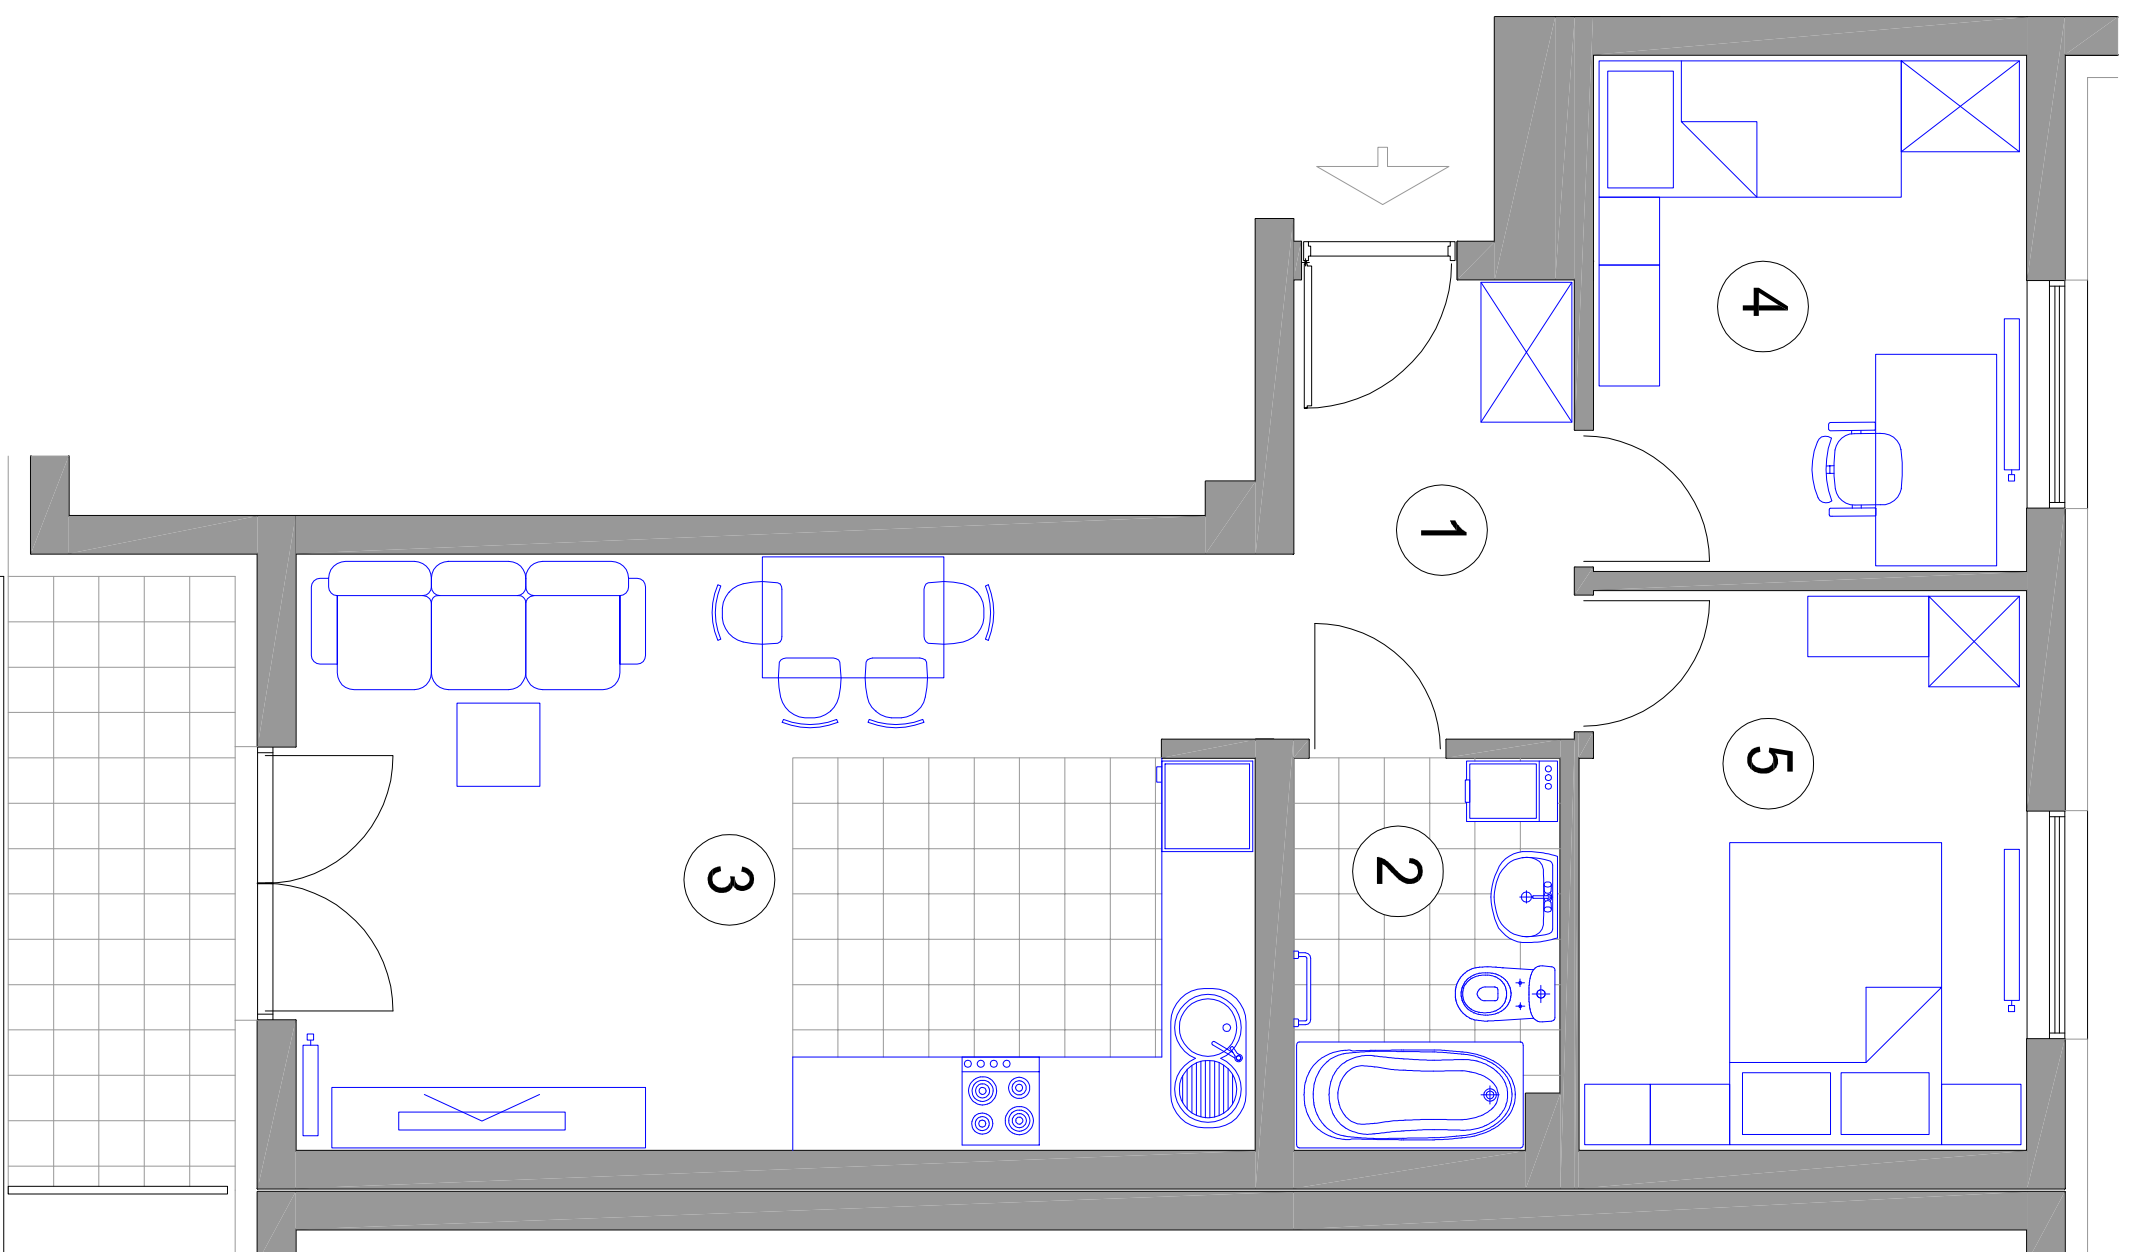

MIESZKANIE 3-POKOJOWE

M 33 - powierzchnia ok. 55,54 m²

1. HALL - 6,64 m²
2. ŁAZIENKA - 4,41 m²
3. POKÓJ DZIENNY
Z ANEKSEM KUCH. - 24,04 m²
4. SYPIALNIA - 9,69 m²
5. SYPIALNIA - 10,76 m²
balkon - 6,05 m²

BUDYNEK K3 II PIĘTRO mieszkanie M 33