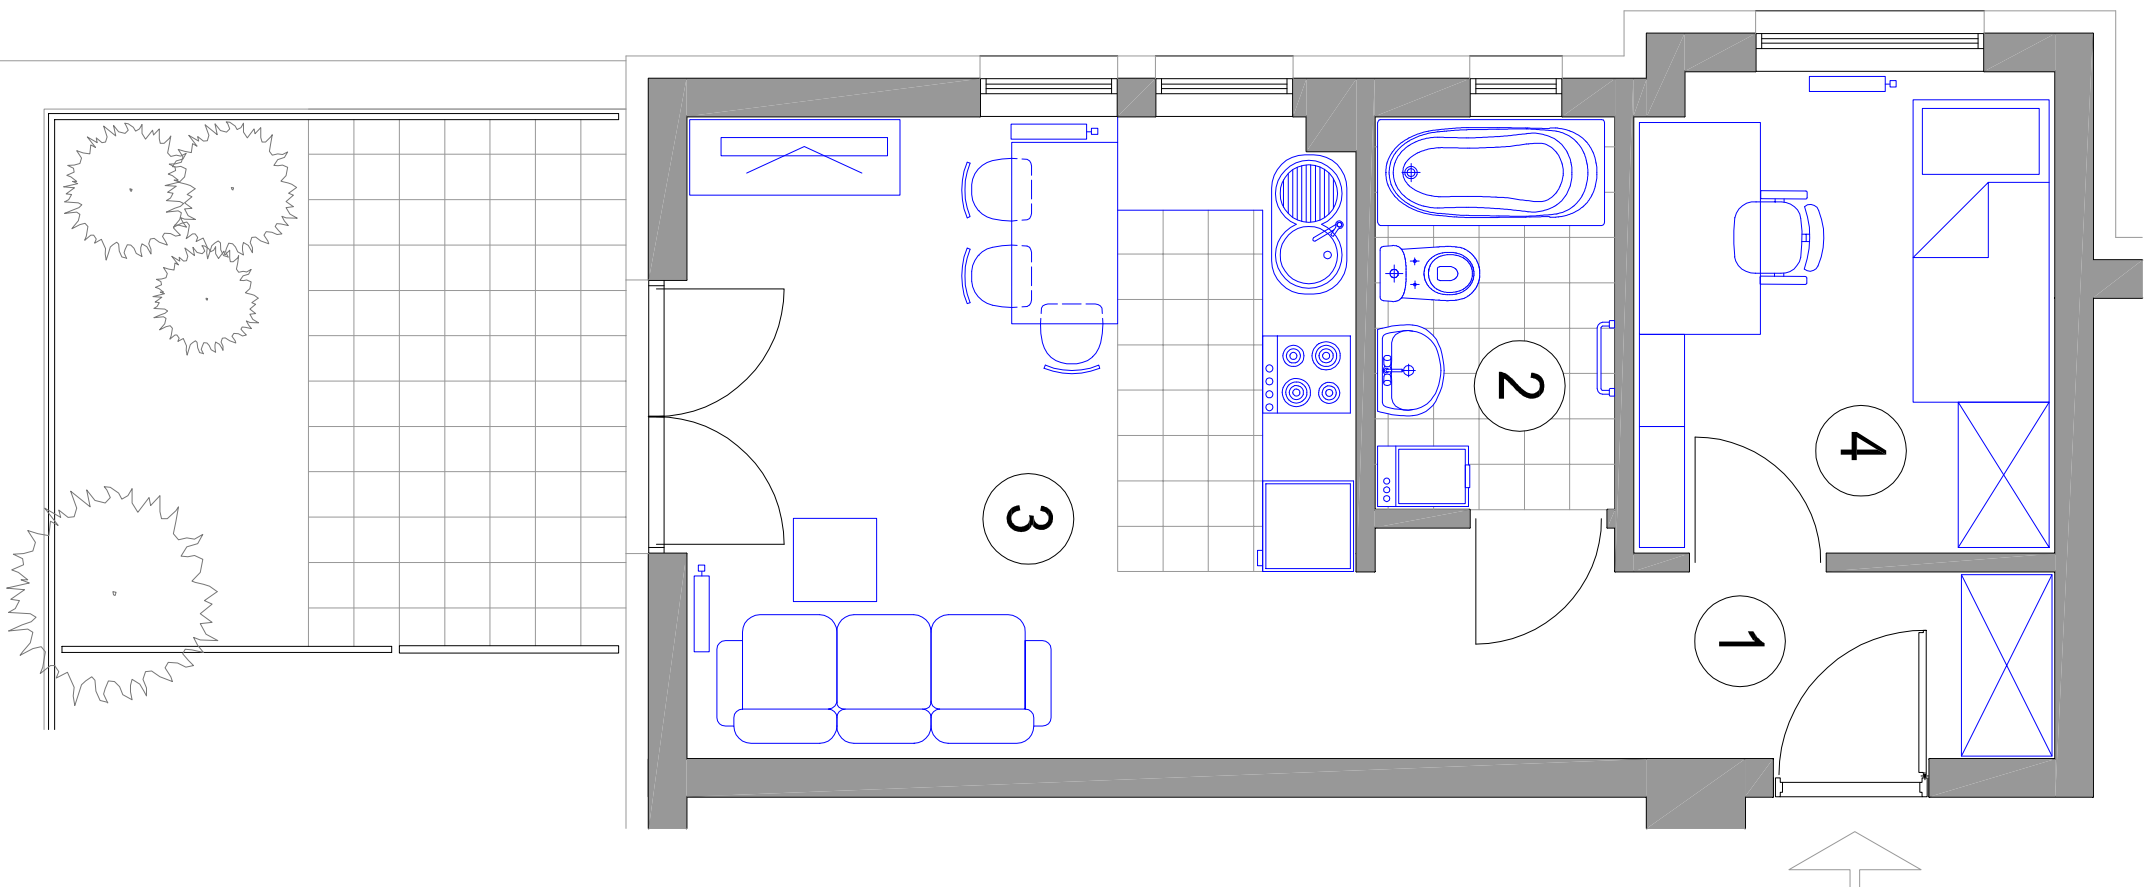

**MIESZKANIE 2-POKOJOWE**

**M28 - powierzchnia ok. 37,41 m<sup>2</sup>**

1. HALL - 6,09 m<sup>2</sup>
2. ŁAZIENKA - 4,05 m<sup>2</sup>
3. POKÓJ DZIENNY  
Z ANEKSEM KUCH. - 18,58 m<sup>2</sup>
4. SYPIALNIA - 8,69 m<sup>2</sup>  
taras z kostki betonowej - 7,31 m<sup>2</sup>  
taras zielony - 5,85 m<sup>2</sup>

**BUDYNEK K3 PARTER mieszkanie 28**