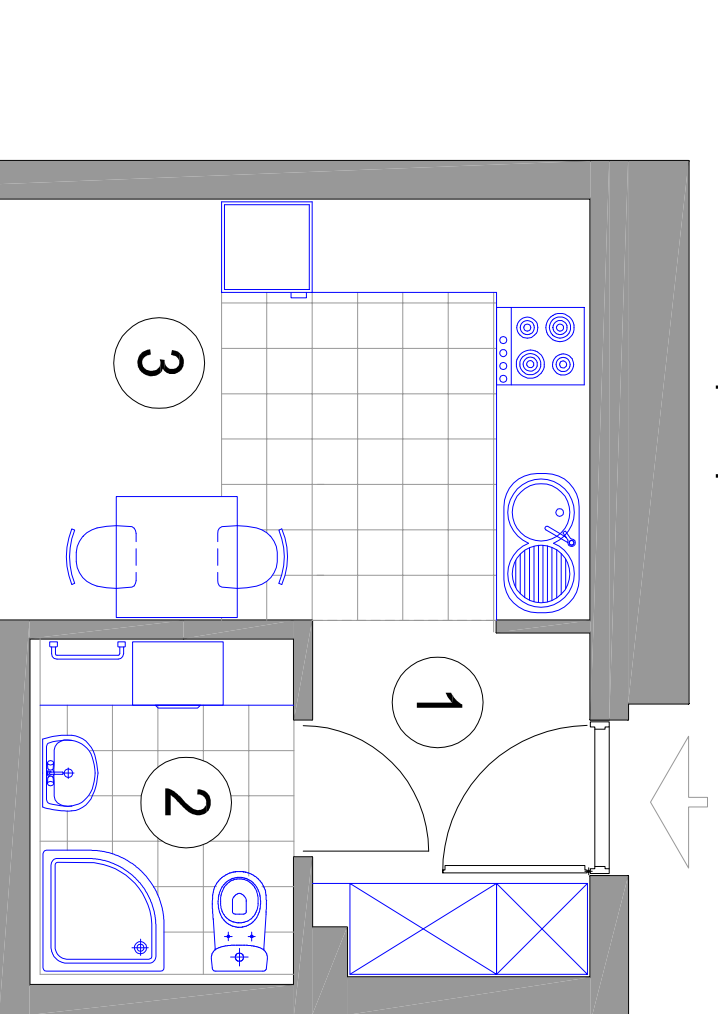

MIESZKANIE 1-POKOJOWE

M27 - powierzchnia ok. 25,46 m²

1. HALL - 4,24 m²
2. ŁAZIENKA - 3,69 m²
3. POKÓJ DZIENNY
Z ANEKSEM KUCH. - 17,53 m²
taras z kostki betonowej - 7,86 m²
taras zielony - 6,30 m²

BUDYNEK K3 PARTER mieszkanie 27