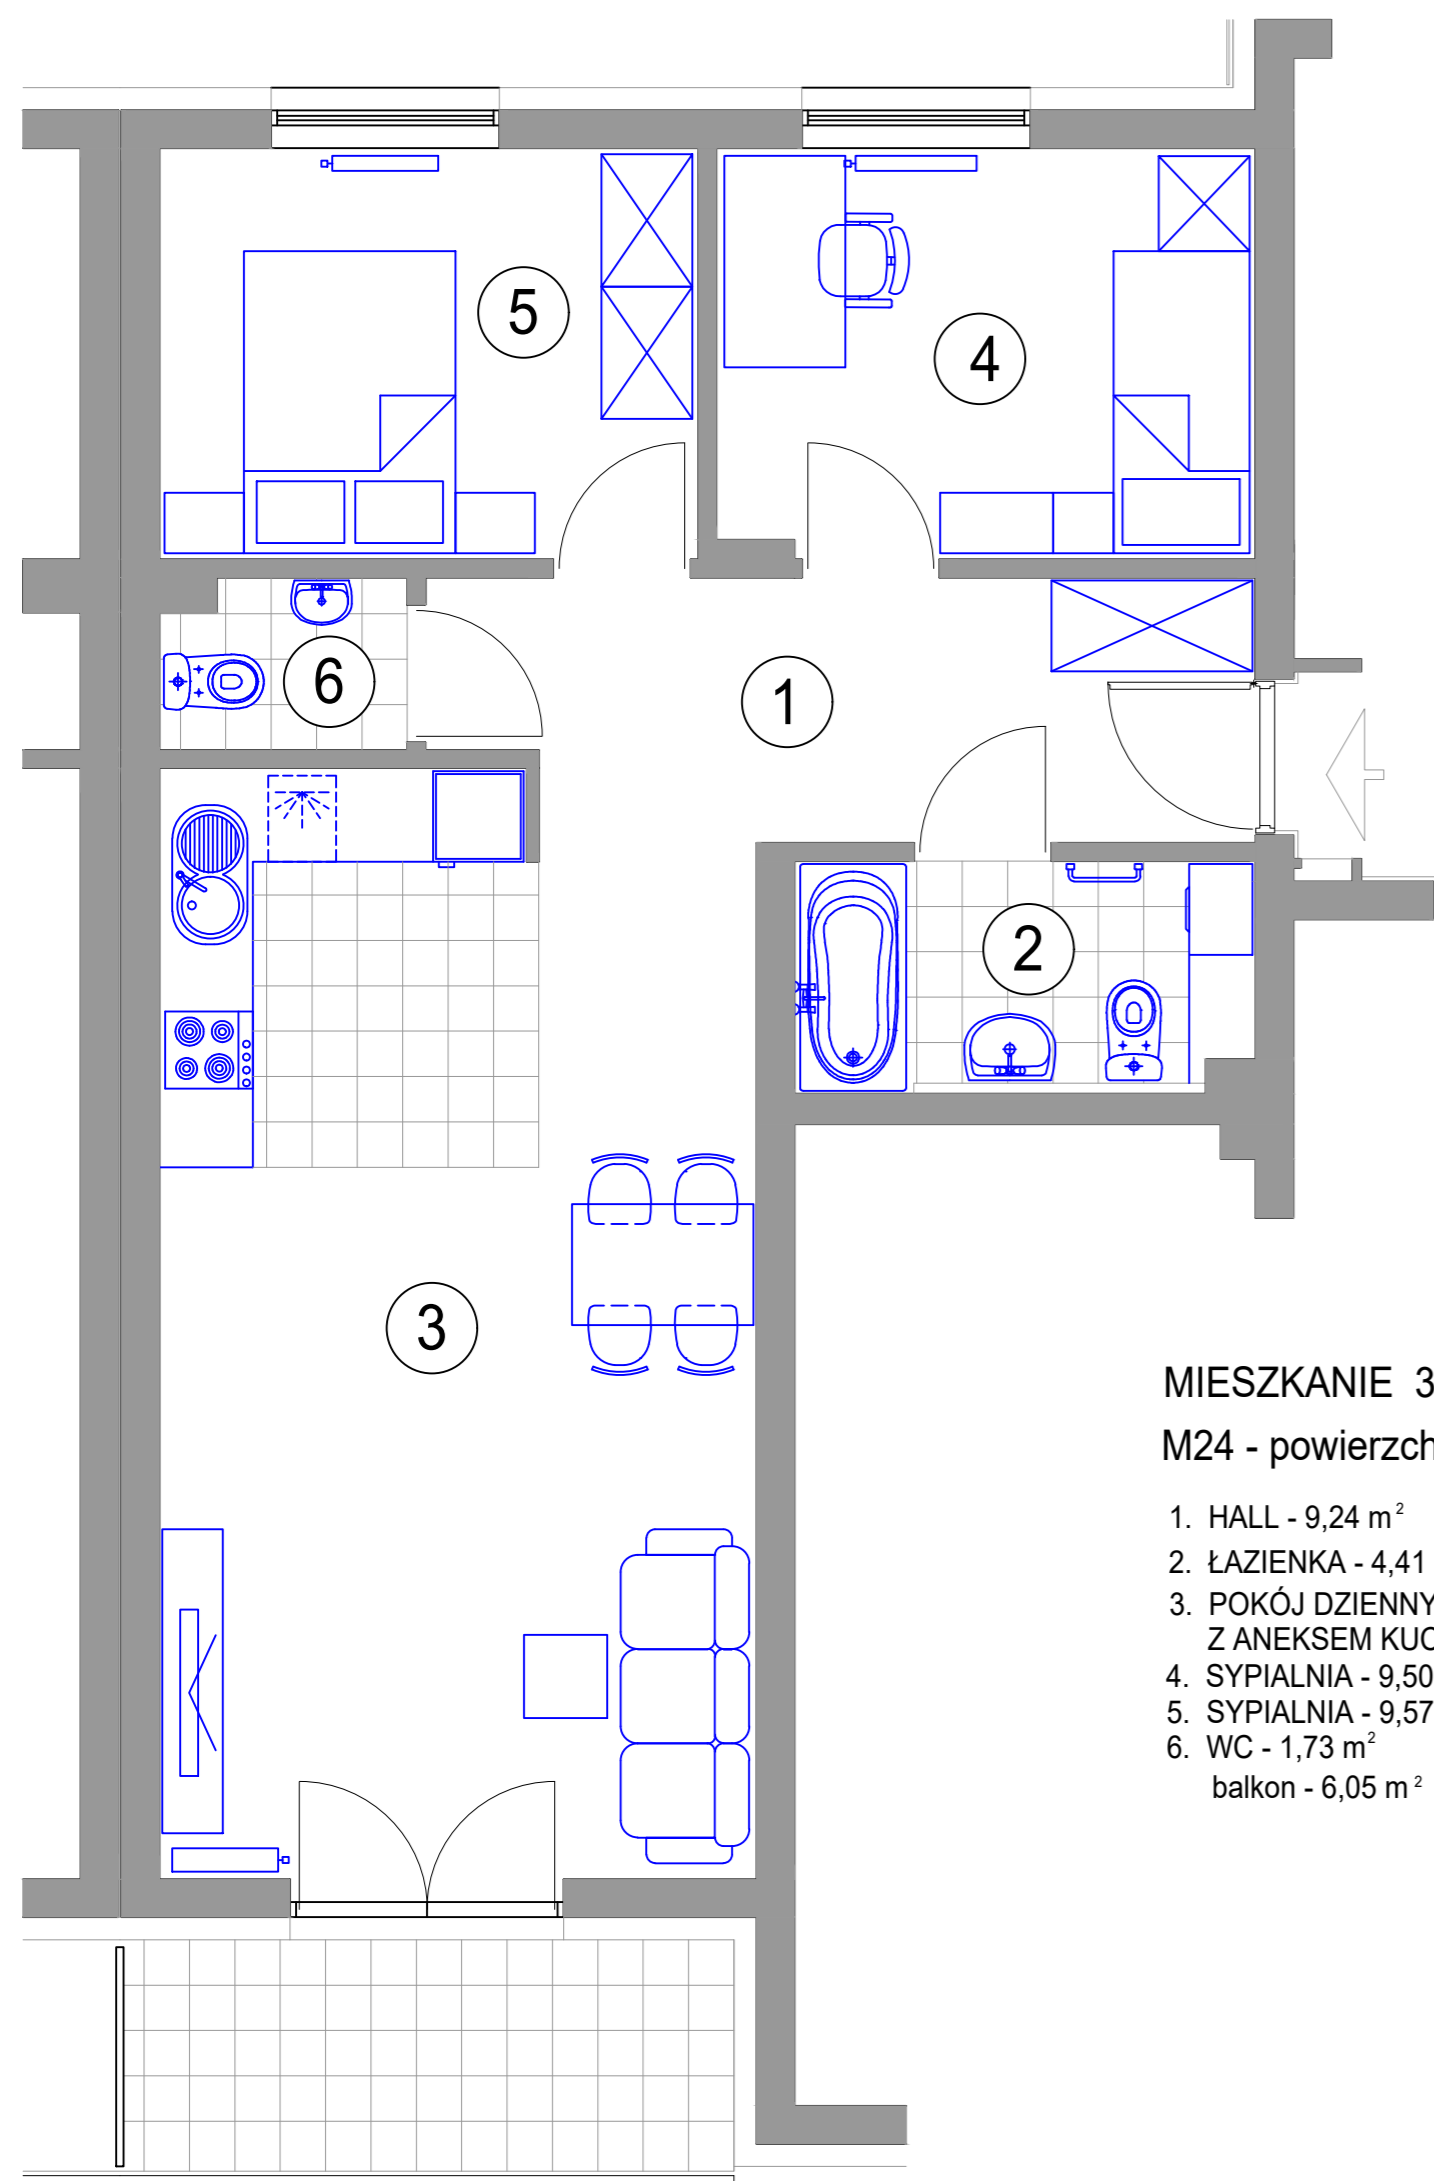

**MIESZKANIE 3-POKOJOWE  
M24 - powierzchnia ok. 62,31 m<sup>2</sup>**

- 1. HALL - 9,24 m<sup>2</sup>
- 2. ŁAZIENKA - 4,41 m<sup>2</sup>
- 3. POKÓJ DZIENNY  
Z ANEKSEM KUCH. - 27,86 m<sup>2</sup>
- 4. SYPIALNIA - 9,50 m<sup>2</sup>
- 5. SYPIALNIA - 9,57 m<sup>2</sup>
- 6. WC - 1,73 m<sup>2</sup>
- balkon - 6,05 m<sup>2</sup>

**BUDYNEK K3 III PIĘTRO mieszkanie M 24**