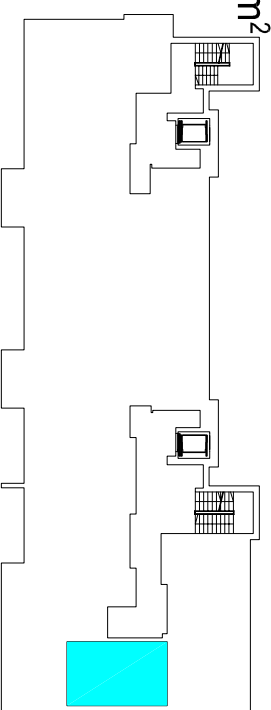

MIESZKANIE 1-POKOJOWE

M20 - powierzchnia ok. 27,24 m²

1. HALL - 3,97 m²
2. ŁAZIENKA - 3,37 m²
3. POKÓJ DZIENNY
Z ANEKSEM KUCH. - 19,90 m²
balkon - 4,94 m²

BUDYNEK K3 III PIĘTRO mieszkanie M20