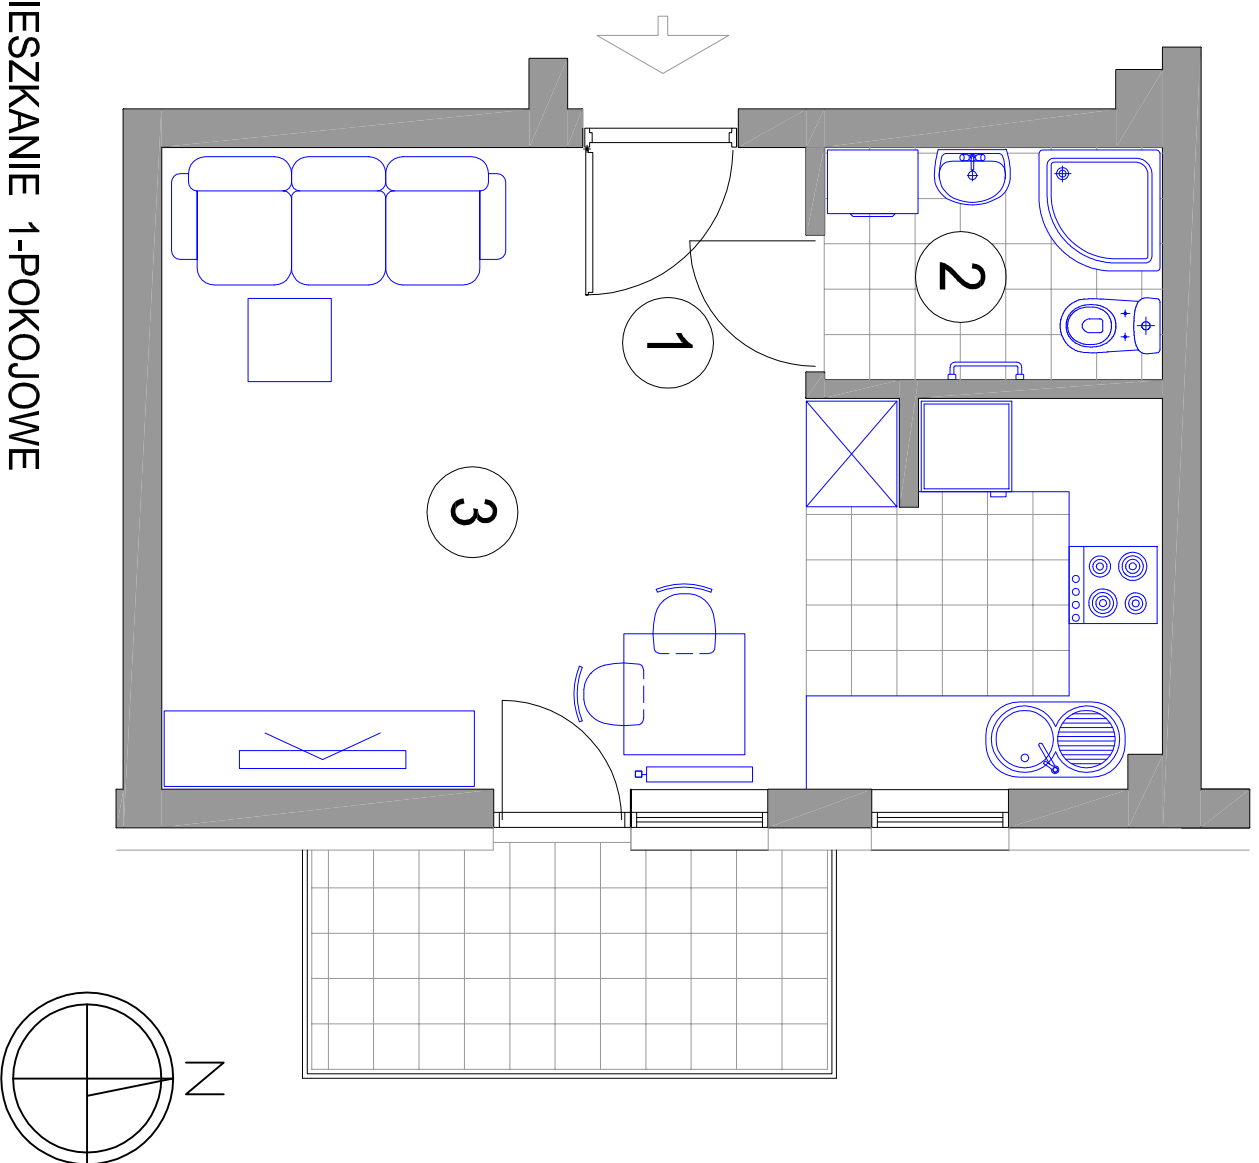

MIESZKANIE 1-POKOJOWE

M20 - powierzchnia ok. 27,24 m²

1. HALL - 3,97 m²
2. ŁAZIENKA - 3,37 m²
3. POKÓJ DZIENNY
Z ANEKSEM KUCH. - 19,90 m²
balkon - 4,94 m²

BUDYNEK K3 III PIĘTRO mieszkanie M20