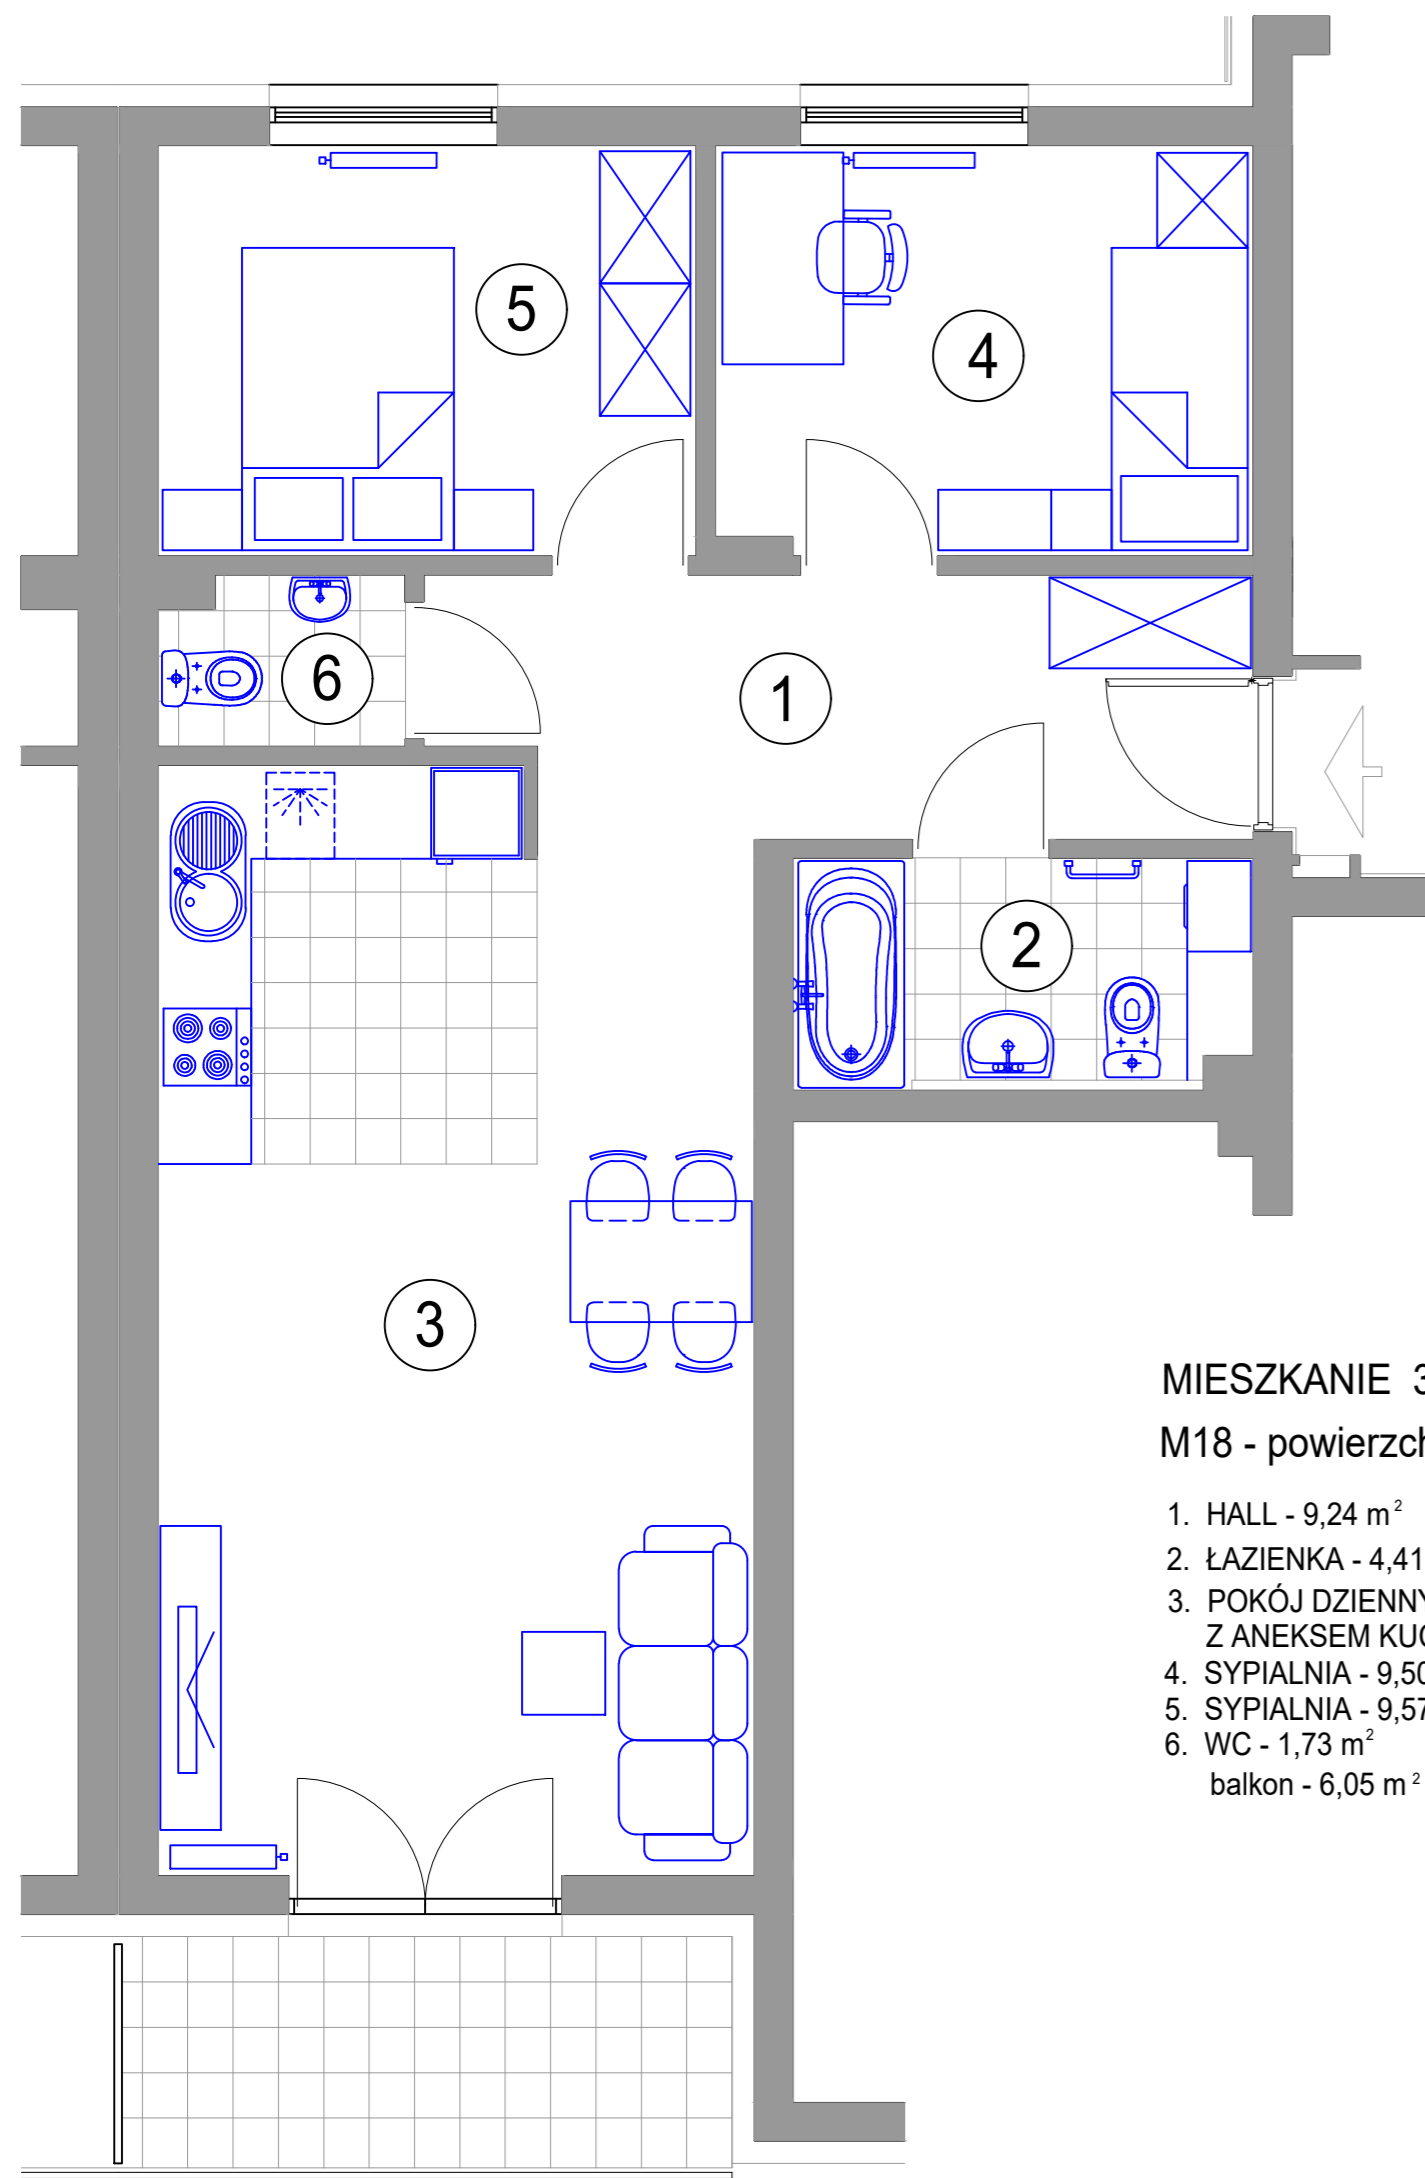

**MIESZKANIE 3-POKOJOWE
M18 - powierzchnia ok. 62,31 m²**

- 1. HALL - 9,24 m²
- 2. ŁAZIENKA - 4,41 m²
- 3. POKÓJ DZIENNY
Z ANEKSEM KUCH. - 27,86 m²
- 4. SYPIALNIA - 9,50 m²
- 5. SYPIALNIA - 9,57 m²
- 6. WC - 1,73 m²
- balkon - 6,05 m²

BUDYNEK K3 II PIĘTRO mieszkanie M 18