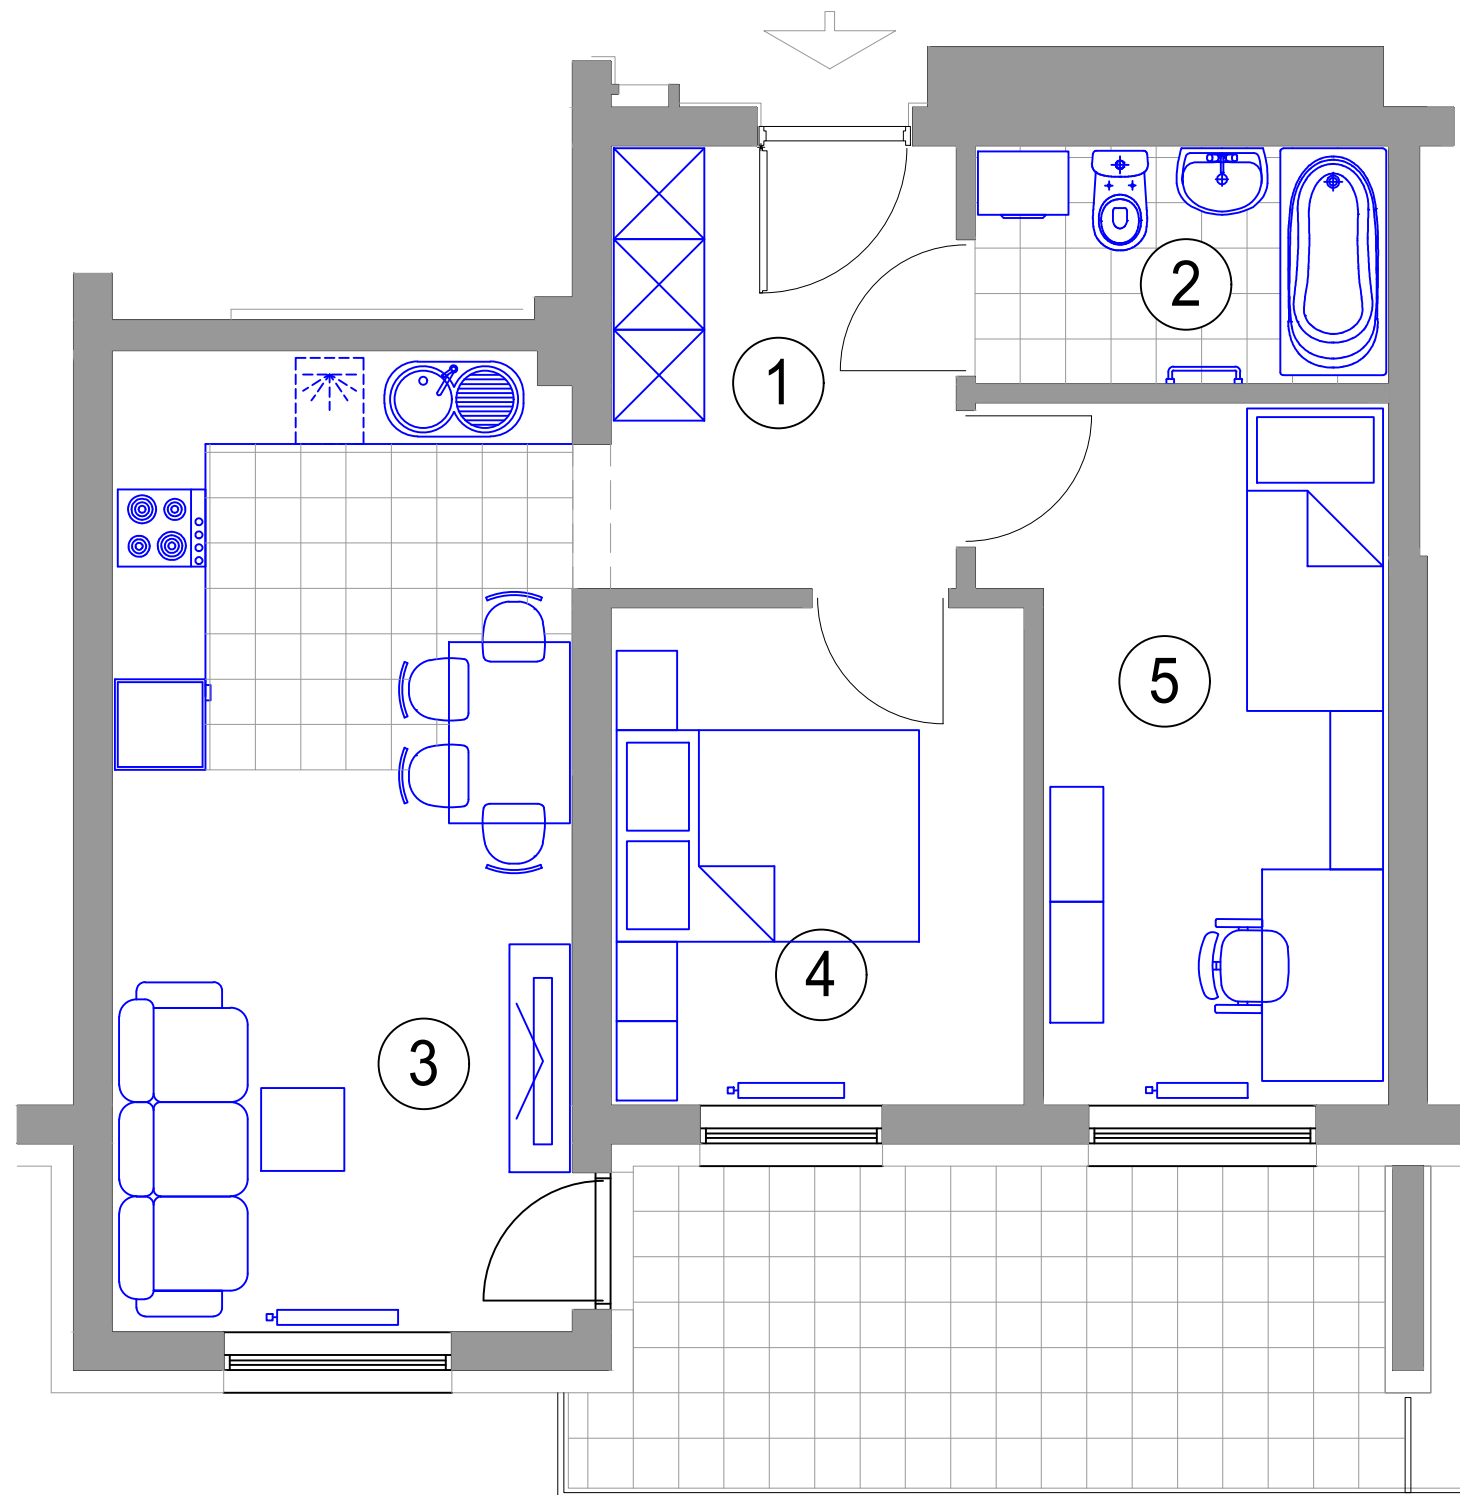

MIESZKANIE 3-POKOJOWE

M17 - powierzchnia ok. 50,40 m²

1. HALL - 6,62 m²
2. ŁAZIENKA - 4,24 m²
3. POKÓJ DZIENNY
Z ANEKSEM KUCH. - 19,57 m²
4. SYPIALNIA - 8,91 m²
5. SYPIALNIA - 11,06 m²
balkon - 10,77 m²

BUDYNEK K3 II PIĘTRO mieszkanie M 17